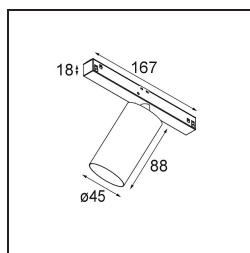

Specifications

Materiale	11460380
Tipo di Sorgente	LED
Tipologia LED	BRIDGELUX V6 HD G7
Tecnologie LED	COB
CRI	Min. 90
Temperatura di colore della luce	3000K
Vita utile	L80B10 @50.000 ore
Lampadina inclusa	Sì
Numero di fonte luminosa	1
Codice di flusso CIE	100 100 100 100 60
Binning (SDCM)	2
Direzione della luce	Diretta
Ottiche	Lente
Fascio misurato (°)	29,0
Volt in ingresso	48Vdc
Luminaire power (W)	11,0
Classificazione elettrica	III
Grado IP	20
Test filo a caldo (°C)	960
Protocollo di regolazione (Dimmer)	DALI
DALI Standard	DALI-2
Interno/Esterno	Interno
Applicazione	Soffitto, Parete
Orientabilità	H 360° V 0°/+90°
Distanza dall'oggetto illuminato (m)	0,1
Colore primario & Finitura primaria	Nero, Cromato
Peso lordo (g)	394,0
Flusso luminoso per lampade (lm)	590
Efficienza (lm/W)	54
Livello abbagliamento	1