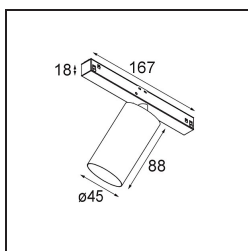

Spezifikationen

Material	11460380
Typ der Lichtquelle	LED
LED Typ	BRIDGELUX V6 HD G7
LED-Technologie	COB-LED
CRI	Min. 90
Farbtemperatur	3000K
Lebensdauer	L80 B10 bei 50.000 Stunden
Leuchtmittel enthalten	Ja
Anzahl Lichtquellen	1
CIE-Fluxcode	100 100 100 100 60
Binning (SDCM)	2
Lichtrichtung	Abwärts
Optik	Streuscheibe
Gemessene Abstrahlwinkel (°)	29,0
Eingangsspannung	48 Vdc
Luminaire power (W)	11,0
Schutzklasse	III
Schutzart	20
Glühdrahtprüfung (°C)	960
Dimmprotokoll	DALI
DALI Standard	DALI-2
Innen/Außen	Innen
Anwendung	Decke, Wand
Verstellbarkeit	H 360° V 0°/+90°
Abstand zum beleuchteten Objekt (m)	0,1
Primärfarbe & Primäres Finish	Schwarz, Chrom
Bruttogewicht (g)	394,0
Lichtstrom pro Lampe (lm)	590
Effizienz (lm/W)	54
UGR	1