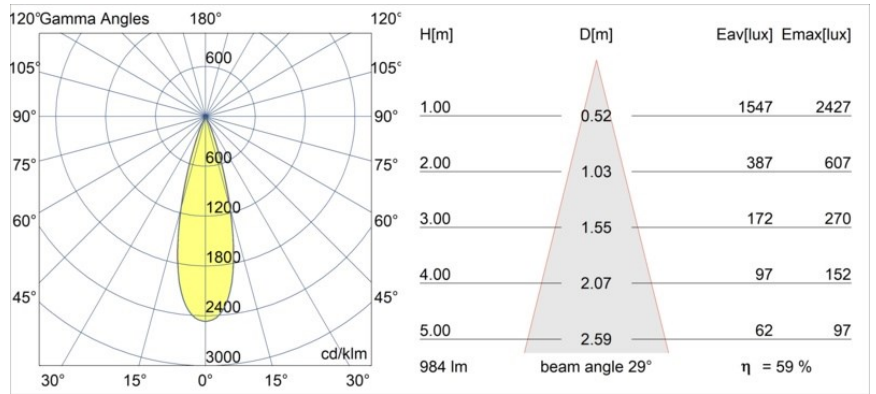

### Specifications

Material	11460280
Tipo de fuente de luz	LED
Tipo de LED	BRIDGELUX V6 HD G7
Tecnología LED	COB LED
CRI	Min. 90
Temperatura del color	3000K
Vida Útil	L80B10 @50.000 horas
Lámpara Incluida	Sí
Número de fuentes de luz	1
Código de flujo CIE	100 100 100 100 60
Binning (SDCM)	2
Dirección de la luz	Directo
Óptica	Lente
Ángulo de Apertura medido (°)	29,0
Voltaje de entrada	48Vcc
Luminaire power (W)	11,0
Clasificación eléctrica	III
Clasificación del IP	20
Clasificación de hilo incandescente (°C)	960
Protocolo de regulación	1-10V
Interio/Exterior	Interior
Aplicación	Techo, Pared
Ajustabilidad	H 360° V 0°/+90°
Distancia al objeto iluminado (m)	0,1
Color principal & Acabado principal	Negro, Cromo
Peso bruto (g)	394,0
Flujo luminoso por lámpara (lm)	590
Eficacia (lm/W)	54
Índice de deslumbramiento	1

**TM30 & CRI diagram**

**Light distribution & beam diagram**

Diagrams