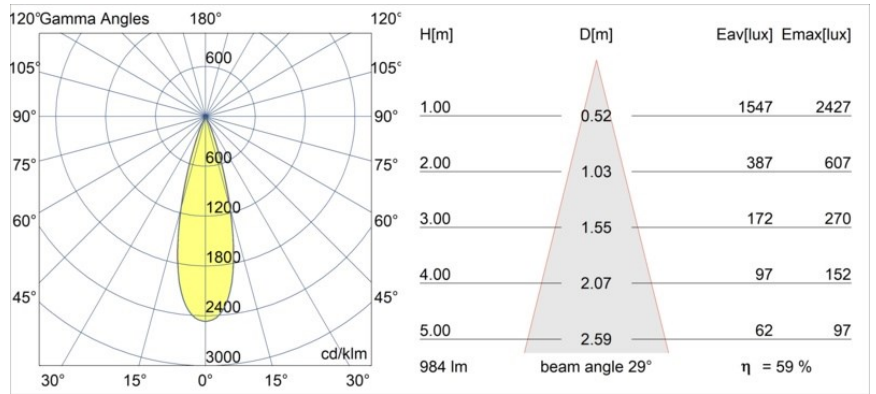

Spezifikationen

Material	11460280
Typ der Lichtquelle	LED
LED Typ	BRIDGELUX V6 HD G7
LED-Technologie	COB-LED
CRI	Min. 90
Farbtemperatur	3000K
Lebensdauer	L80 B10 bei 50.000 Stunden
Leuchtmittel enthalten	Ja
Anzahl Lichtquellen	1
CIE-Fluxcode	100 100 100 100 60
Binning (SDCM)	2
Lichtrichtung	Abwärts
Optik	Streuscheibe
Gemessene Abstrahlwinkel (°)	29,0
Eingangsspannung	48 Vdc
Luminaire power (W)	11,0
Schutzklasse	III
Schutzart	20
Glühdrahtprüfung (°C)	960
Dimmprotokoll	1-10V
Innen/Außen	Innen
Anwendung	Decke, Wand
Verstellbarkeit	H 360° V 0°/+90°
Abstand zum beleuchteten Objekt (m)	0,1
Primärfarbe & Primäres Finish	Schwarz, Chrom
Bruttogewicht (g)	394,0
Lichtstrom pro Lampe (lm)	590
Effizienz (lm/W)	54
UGR	1

TM30 & CRI Diagramm

Lichtverteilung und Lichtverteilungskurve

Diagramm