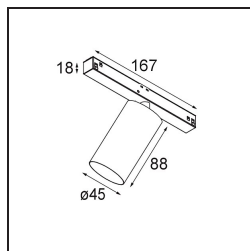

Datum
Klant
Project
Soort

Minude Track 48V Adjustable 45 1x LED 2700K Medium 1-10V Black Chrome

Specificaties

Materiaal	11460080
Type Lichtbron	LED
LED type	BRIDGELUX V6 HD G7
LED technologie	Led-COB
CRI	Min. 90
Kleurtemperatuur	2700K
Levensduur	L80B10 bij 50.000 Uur
Lamp inbegrepen	Ja
Aantal Lichtbronnen	1
CIE-fluxcode	100 100 100 100 60
Binning (SDCM)	2
Lichtrichting	Omlaag
Optisch	Lens
Gemeten gradenbundel (°)	29,0
Ingangsspanning	48Vdc
Luminaire power (W)	11,0
Elektriciteitsklasse	III
IP-klasse	20
Gloeidraadtest (°C)	960
Protocol Voor Dimmen	1-10V
Binnen/Buiten	Binnen
Toepassing	Plafond, Wand
Verstelbaarheid	H 360° V 0°/+90°
Afstand tot Verlicht Voorwerp (m)	0,1
Primaire Kleur & Primaire Afwerking	Zwart, Chroom
Brutogewicht (g)	394,0
Lumenoutput per lampunit (lm)	578
Efficiëntie (lm/W)	53
UGR	1

Minudes yogische flexibiliteit zal je al evenzeer verrassen als zijn naakte, cilindervormige ontwerp. Voor een geraffineerde en minimalistische look op de muur, op een hoog of laag plafond. Probeer meer dan één Minude op onze Pista rail of op onze herontworpen Modupoint LED. De lange reeks kleuren en het kleine formaat laten een grote indruk achter.