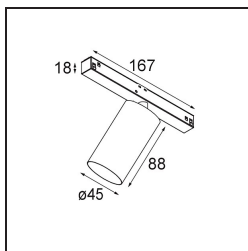

Datum

Kunde

Projekt

Art

*Minude Track 48V Adjustable 45 1x LED 2700K Medium 1-10V Black Chrome*

Die yogische Flexibilität wird Sie ebenso überraschen, wie ihr pures, zylindrisches Design. Zaubern Sie ein raffiniertes und minimalistisches Szenario an Wände und an hohe oder niedrige Decken. Probieren Sie mehr als eine Minude aus, an unserem Pista Schienensystem oder unserem völlig neu entwickelten Modupoint LED. Die lange Farblinie und die Miniaturgröße hinterlassen einen bleibenden Eindruck.

**Spezifikationen**

Material	11460080
Typ der Lichtquelle	LED
LED Typ	BRIDGELUX V6 HD G7
LED-Technologie	COB-LED
CRI	Min. 90
Farbtemperatur	2700K
Lebensdauer	L80 B10 bei 50.000 Stunden
Leuchtmittel enthalten	Ja
Anzahl Lichtquellen	1
CIE-Fluxcode	100 100 100 100 60
Binning (SDCM)	2
Lichtrichtung	Abwärts
Optik	Streuscheibe
Gemessene Abstrahlwinkel (°)	29,0
Eingangsspannung	48 Vdc
Luminaire power (W)	11,0
Schutzklasse	III
Schutzart	20
Glühdrahtprüfung (°C)	960
Dimmprotokoll	1-10V
Innen/Außen	Innen
Anwendung	Decke, Wand
Verstellbarkeit	H 360° V 0°/+90°
Abstand zum beleuchteten Objekt (m)	0,1
Primärfarbe & Primäres Finish	Schwarz, Chrom
Bruttogewicht (g)	394,0
Lichtstrom pro Lampe (lm)	578
Effizienz (lm/W)	53
UGR	1