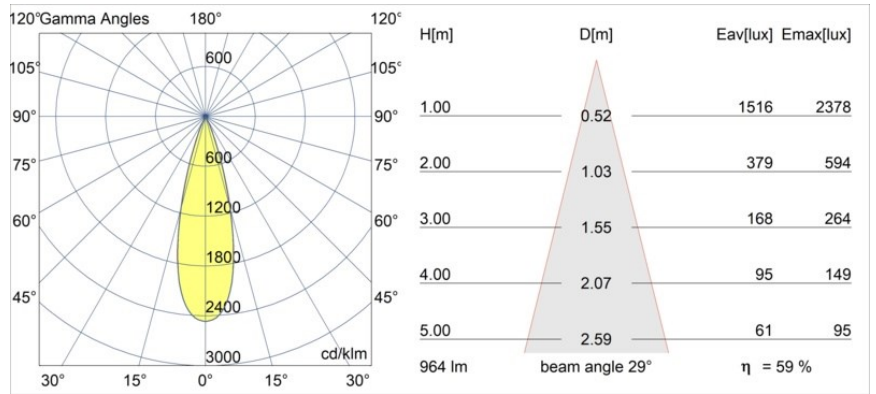

**Spezifikationen**

Material	11460080
Typ der Lichtquelle	LED
LED Typ	BRIDGELUX V6 HD G7
LED-Technologie	COB-LED
CRI	Min. 90
Farbtemperatur	2700K
Lebensdauer	L80 B10 bei 50.000 Stunden
Leuchtmittel enthalten	Ja
Anzahl Lichtquellen	1
CIE-Fluxcode	100 100 100 100 60
Binning (SDCM)	2
Lichtrichtung	Abwärts
Optik	Streuscheibe
Gemessene Abstrahlwinkel (°)	29,0
Eingangsspannung	48 Vdc
Luminaire power (W)	11,0
Schutzklasse	III
Schutzart	20
Glühdrahtprüfung (°C)	960
Dimmprotokoll	1-10V
Innen/Außen	Innen
Anwendung	Decke, Wand
Verstellbarkeit	H 360° V 0°/+90°
Abstand zum beleuchteten Objekt (m)	0,1
Primärfarbe & Primäres Finish	Schwarz, Chrom
Bruttogewicht (g)	394,0
Lichtstrom pro Lampe (lm)	578
Effizienz (lm/W)	53
UGR	1

**TM30 & CRI Diagramm**

**Lichtverteilung und Lichtverteilungskurve**

Diagramm