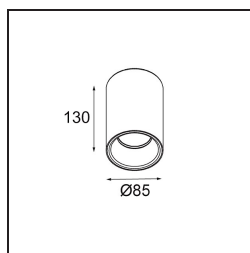

Lotis Tube Surface 85 1x IP44 GU10 Black Structure - Gold Anodised

Specificaties

Materiaal	10883291
Type Lichtbron	GU10
Aantal Lichtbronnen	1
Lichtrichting	Omlaag
Ingangsspanning	230 V
IP-klasse	44
Binnen/Buiten	Binnen
Toepassing	Plafond
Montage	Opbouw
Primaire Kleur & Primaire Afwerking	Zwart, Structuur
Secundaire Kleur & Secundaire Afwerking	Goud, Geanodiseerd
Brutogewicht (g)	558,0