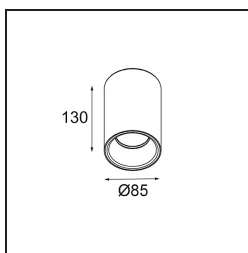

Lotis Tube Surface 85 1x IP44 GU10 Black Structure - Gold Anodised

Lotis Tubed è un cilindro estremamente divertente e versatile. Puoi scegliere il colore dello spot e abbinarlo a un cilindro bianco o nero. Scegli un contrasto tra nero, bianco e oro o un look più uniforme. Sono disponibili versioni a superficie, a parete o sospese.

Specifications

Materiale	10883291
Tipo di Sorgente	GU10
Numero di fonte luminosa	1
Direzione della luce	Diretta
Volt in ingresso	230V
Grado IP	44
Interno/Esterno	Interno
Applicazione	Soffitto
Montaggio	Superficie
Colore primario & Finitura primaria	Nero, Strutturata
Colore secondario & Finitura secondaria	Oro, Anodizzata
Peso lordo (g)	558,0