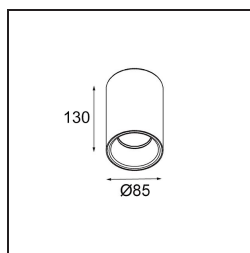

*Lotis Tube Surface 85 1x IP44 GU10 Black Structure - Gold Anodised*

**Specifications**

Materiale	10883291
Tipo di Sorgente	GU10
Numero di fonte luminosa	1
Direzione della luce	Diretta
Volt in ingresso	230V
Grado IP	44
Interno/Esterno	Interno
Applicazione	Soffitto
Montaggio	Superficie
Colore primario & Finitura primaria	Nero, Strutturata
Colore secondario & Finitura secondaria	Oro, Anodizzata
Peso lordo (g)	558,0

Lotis Tubed è un cilindro estremamente divertente e versatile. Puoi scegliere il colore dello spot e abbinarlo a un cilindro bianco o nero. Scegli un contrasto tra nero, bianco e oro o un look più uniforme. Sono disponibili versioni a superficie, a parete o sospese.