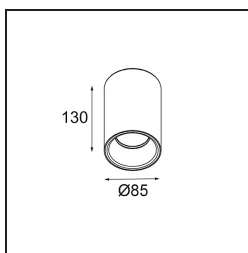

*Lotis Tube Surface 85 1x IP44 GU10 Black Structure - Gold Anodised*

Lotis Tubed è un cilindro estremamente divertente e versatile. Puoi scegliere il colore dello spot e abbinarlo a un cilindro bianco o nero. Scegli un contrasto tra nero, bianco e oro o un look più uniforme. Sono disponibili versioni a superficie, a parete o sospese.

### Specifications

Materiale	10883291
Tipo di Sorgente	GU10
Numero di fonte luminosa	1
Direzione della luce	Diretta
Volt in ingresso	230V
Grado IP	44
Interno/Esterno	Interno
Applicazione	Soffitto
Montaggio	Superficie
Colore primario & Finitura primaria	Nero, Strutturata
Colore secondario & Finitura secondaria	Oro, Anodizzata
Peso lordo (g)	558,0