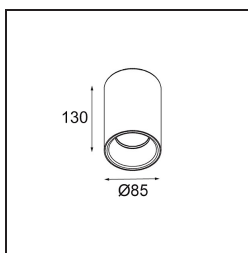

Lotis Tube Surface 85 1x IP44 GU10 Black Structure - Gold Anodised

Caractéristiques

Matériaux	10883291
Type de Source Lumineuse	GU10
Nombre de Sources Lumineuses	1
Direction de la Lumière	Bas
Tension d'Entrée	230 V
Indice de protection IP	44
Intérieur/extérieur	Intérieur
Application	Plafond
Montage	En Surface
Couleur Principale & Finition Principale	Noir, Structure
Couleur Secondaire & Finition Secondaire	Or, Anodisé
Poids brut (g)	558,0

Lotis Tubed est un cylindre très ludique et polyvalent. Vous pouvez choisir la couleur du spot et l'assortir avec un cylindre blanc ou noir. Optez pour un contraste entre le noir, le blanc et l'or ou préférez un look plus uniforme. Des versions montées en surface, au mur ou en suspension sont disponibles.