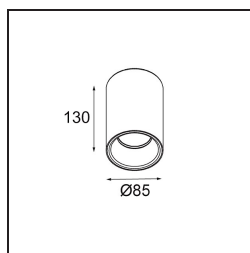

Lotis Tube Surface 85 1x IP44 GU10 Black Structure - Gold Anodised

Caractéristiques

Matériaux	10883291
Type de Source Lumineuse	GU10
Nombre de Sources Lumineuses	1
Direction de la Lumière	Bas
Tension d'Entrée	230 V
Indice de protection IP	44
Intérieur/extérieur	Intérieur
Application	Plafond
Montage	En Surface
Couleur Principale & Finition Principale	Noir, Structure
Couleur Secondaire & Finition Secondaire	Or, Anodisé
Poids brut (g)	558,0

Lotis Tubed est un cylindre très ludique et polyvalent. Vous pouvez choisir la couleur du spot et l'assortir avec un cylindre blanc ou noir. Optez pour un contraste entre le noir, le blanc et l'or ou préférez un look plus uniforme. Des versions montées en surface, au mur ou en suspension sont disponibles.