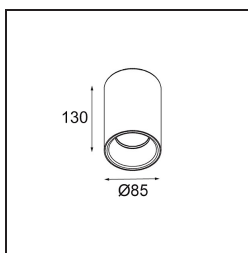

*Lotis Tube Surface 85 1x IP44 GU10 Black Structure - Gold Anodised*

**Specifications**

Material	10883291
Tipo de fuente de luz	GU10
Número de fuentes de luz	1
Dirección de la luz	Directo
Voltaje de entrada	230V
Clasificación del IP	44
Interio/Exterior	Interior
Aplicación	Techo
Montaje	Superficie
Color principal & Acabado principal	Negro, Estructura
Color secundario & Acabado secundario	Oro, Anodizado
Peso bruto (g)	558,0

Lotis Tubed es un cilindro versátil y muy divertido. Puede elegir el color del foco y combinarlo con un cilindro en negro o en blanco. Decídase por el contraste entre blanco, negro y dorado, o elija una apariencia más uniforme. Hay disponibles versiones para montaje en superficie, en pared o suspendido.