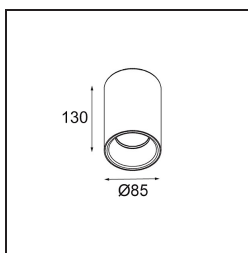

Lotis Tube Surface 85 1x IP44 GU10 Black Structure - Gold Anodised

Specifications

Material	10883291
Tipo de fuente de luz	GU10
Número de fuentes de luz	1
Dirección de la luz	Directo
Voltaje de entrada	230V
Clasificación del IP	44
Interio/Exterior	Interior
Aplicación	Techo
Montaje	Superficie
Color principal & Acabado principal	Negro, Estructura
Color secundario & Acabado secundario	Oro, Anodizado
Peso bruto (g)	558,0

Lotis Tubed es un cilindro versátil y muy divertido. Puede elegir el color del foco y combinarlo con un cilindro en negro o en blanco. Decídase por el contraste entre blanco, negro y dorado, o elija una apariencia más uniforme. Hay disponibles versiones para montaje en superficie, en pared o suspendido.