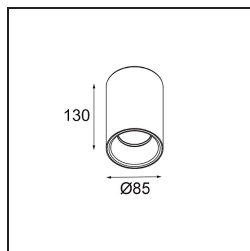

Lotis Tube Surface 85 1x IP44 GU10 Black Structure - Gold Anodised

Spezifikationen

Material	10883291
Typ der Lichtquelle	GU10
Anzahl Lichtquellen	1
Lichtrichtung	Abwärts
Eingangsspannung	230 V
Schutzart	44
Innen/Außen	Innen
Anwendung	Decke
Montage	Aufbau
Primärfarbe & Primäres Finish	Schwarz, Strukturiert
Sekundäre Farbe & Sekundäres Finish	Gold, Eloxiert
Bruttogewicht (g)	558,0

Lotis Tubed ist ein besonders verspielter und vielseitiger Zylinder. Sie können die Farbe der Spotleuchte wählen und mit einem weißen oder schwarzen Zylinder kombinieren. Entscheiden Sie sich für einen Kontrast zwischen Schwarz, Weiß und Gold oder wählen Sie stattdessen einen einheitlicheren Look. Für Aufbau-, Wand- oder Pendelmontage erhältlich.