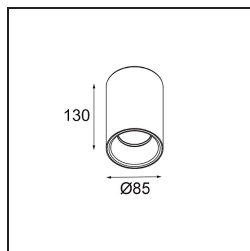

*Lotis Tube Surface 85 1x IP44 GU10 White Structure - Gold Anodised*

**Specificaties**

Materiaal	10883289
Type Lichtbron	GU10
Aantal Lichtbronnen	1
Lichtrichting	Omlaag
Ingangsspanning	230 V
IP-klasse	44
Binnen/Buiten	Binnen
Toepassing	Plafond
Montage	Opbouw
Primaire Kleur & Primaire Afwerking	Wit, Structuur
Secundaire Kleur & Secundaire Afwerking	Goud, Geanodiseerd
Brutogewicht (g)	558,0

Lotis Tubed is een zeer leuke en veelzijdige cilinder. Jij kiest de kleur van de spot en voegt er een bijpassende witte of zwarte cilinder aan toe. Ga voor contrast tussen zwart, wit en goud of kies gewoon voor een meer uniforme look. Verkrijgbaar als opbouwversie, wandmontage of verzonken versie.