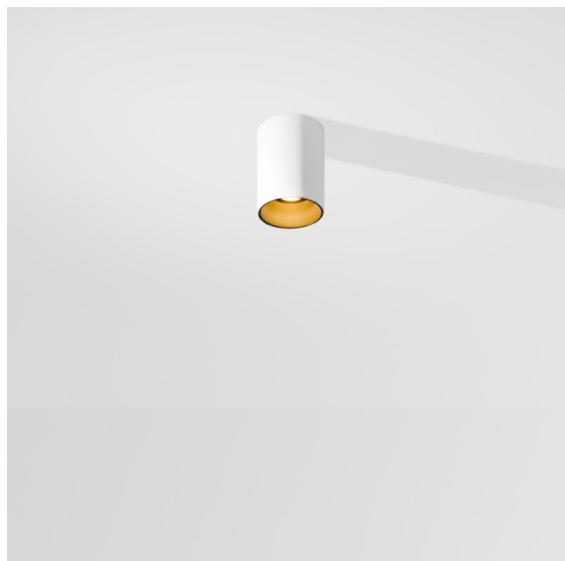

*Lotis Tube Surface 85 1x IP44 GU10 White Structure - Gold Anodised*

**Specificaties**

Materiaal	10883289
Type Lichtbron	GU10
Aantal Lichtbronnen	1
Lichtrichting	Omlaag
Ingangsspanning	230 V
IP-klasse	44
Binnen/Buiten	Binnen
Toepassing	Plafond
Montage	Opbouw
Primaire Kleur & Primaire Afwerking	Wit, Structuur
Secundaire Kleur & Secundaire Afwerking	Goud, Geanodiseerd
Brutogewicht (g)	558,0

Lotis Tubed is een zeer leuke en veelzijdige cilinder. Jij kiest de kleur van de spot en voegt er een bijpassende witte of zwarte cilinder aan toe. Ga voor contrast tussen zwart, wit en goud of kies gewoon voor een meer uniforme look. Verkrijgbaar als opbouwversie, wandmontage of verzonken versie.