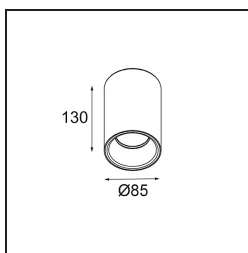

Lotis Tube Surface 85 1x IP44 GU10 White Structure - Gold Anodised

Lotis Tubed è un cilindro estremamente divertente e versatile. Puoi scegliere il colore dello spot e abbinarlo a un cilindro bianco o nero. Scegli un contrasto tra nero, bianco e oro o un look più uniforme. Sono disponibili versioni a superficie, a parete o sospese.

Specifications

Materiale	10883289
Tipo di Sorgente	GU10
Numero di fonte luminosa	1
Direzione della luce	Diretta
Volt in ingresso	230V
Grado IP	44
Interno/Esterno	Interno
Applicazione	Soffitto
Montaggio	Superficie
Colore primario & Finitura primaria	Bianco, Strutturata
Colore secondario & Finitura secondaria	Oro, Anodizzata
Peso lordo (g)	558,0