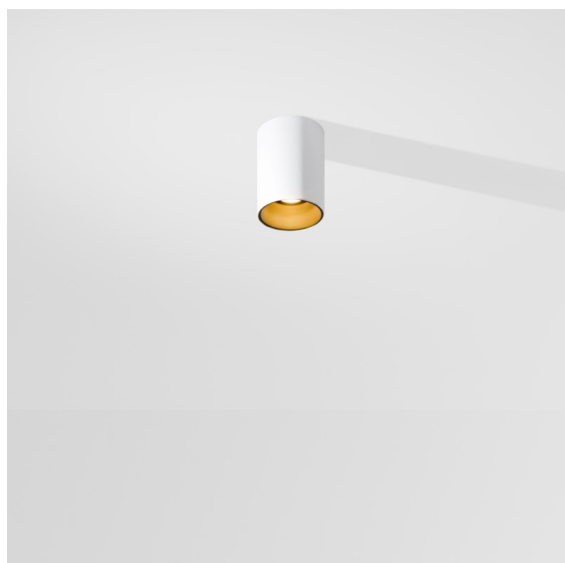

Lotis Tube Surface 85 1x IP44 GU10 White Structure - Gold Anodised

Lotis Tubed è un cilindro estremamente divertente e versatile. Puoi scegliere il colore dello spot e abbinarlo a un cilindro bianco o nero. Scegli un contrasto tra nero, bianco e oro o un look più uniforme. Sono disponibili versioni a superficie, a parete o sospese.

Specifications

Materiale	10883289
Tipo di Sorgente	GU10
Numero di fonte luminosa	1
Direzione della luce	Diretta
Volt in ingresso	230V
Grado IP	44
Interno/Esterno	Interno
Applicazione	Soffitto
Montaggio	Superficie
Colore primario & Finitura primaria	Bianco, Strutturata
Colore secondario & Finitura secondaria	Oro, Anodizzata
Peso lordo (g)	558,0