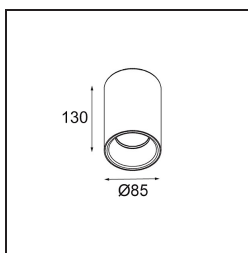

Lotis Tube Surface 85 1x IP44 GU10 White Structure - Gold Anodised

Caractéristiques

Matériaux	10883289
Type de Source Lumineuse	GU10
Nombre de Sources Lumineuses	1
Direction de la Lumière	Bas
Tension d'Entrée	230 V
Indice de protection IP	44
Intérieur/extérieur	Intérieur
Application	Plafond
Montage	En Surface
Couleur Principale & Finition Principale	Blanc, Structure
Couleur Secondaire & Finition Secondaire	Or, Anodisé
Poids brut (g)	558,0

Lotis Tubed est un cylindre très ludique et polyvalent. Vous pouvez choisir la couleur du spot et l'assortir avec un cylindre blanc ou noir. Optez pour un contraste entre le noir, le blanc et l'or ou préférez un look plus uniforme. Des versions montées en surface, au mur ou en suspension sont disponibles.