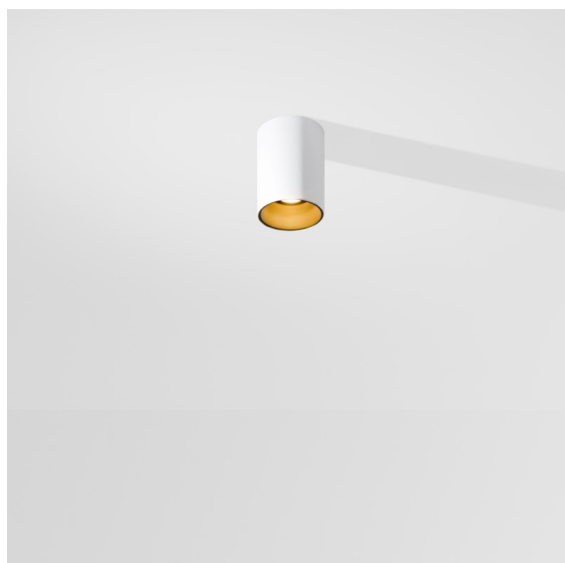

Lotis Tube Surface 85 1x IP44 GU10 White Structure - Gold Anodised

Caractéristiques

Matériaux	10883289
Type de Source Lumineuse	GU10
Nombre de Sources Lumineuses	1
Direction de la Lumière	Bas
Tension d'Entrée	230 V
Indice de protection IP	44
Intérieur/extérieur	Intérieur
Application	Plafond
Montage	En Surface
Couleur Principale & Finition Principale	Blanc, Structure
Couleur Secondaire & Finition Secondaire	Or, Anodisé
Poids brut (g)	558,0

Lotis Tubed est un cylindre très ludique et polyvalent. Vous pouvez choisir la couleur du spot et l'assortir avec un cylindre blanc ou noir. Optez pour un contraste entre le noir, le blanc et l'or ou préférez un look plus uniforme. Des versions montées en surface, au mur ou en suspension sont disponibles.