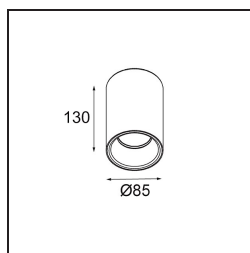

Lotis Tube Surface 85 1x IP44 GU10 White Structure - Gold Anodised

Specifications

Material	10883289
Tipo de fuente de luz	GU10
Número de fuentes de luz	1
Dirección de la luz	Directo
Voltaje de entrada	230V
Clasificación del IP	44
Interio/Exterior	Interior
Aplicación	Techo
Montaje	Superficie
Color principal & Acabado principal	Blanco, Estructura
Color secundario & Acabado secundario	Oro, Anodizado
Peso bruto (g)	558,0

Lotis Tubed es un cilindro versátil y muy divertido. Puede elegir el color del foco y combinarlo con un cilindro en negro o en blanco. Decídase por el contraste entre blanco, negro y dorado, o elija una apariencia más uniforme. Hay disponibles versiones para montaje en superficie, en pared o suspendido.