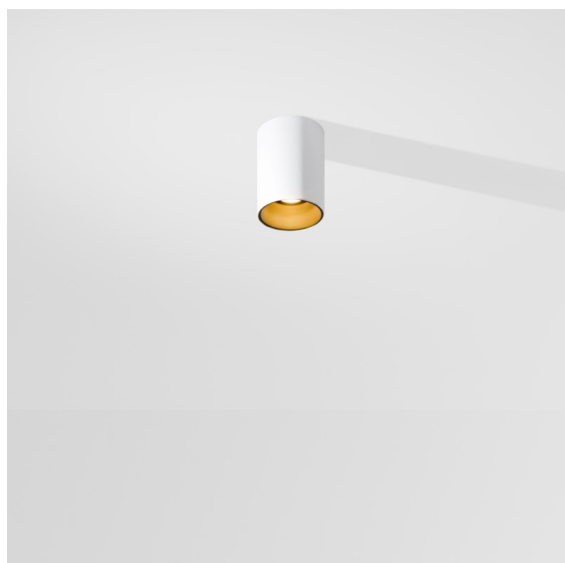

Lotis Tube Surface 85 1x IP44 GU10 White Structure - Gold Anodised

Specifications

Material	10883289
Tipo de fuente de luz	GU10
Número de fuentes de luz	1
Dirección de la luz	Directo
Voltaje de entrada	230V
Clasificación del IP	44
Interio/Exterior	Interior
Aplicación	Techo
Montaje	Superficie
Color principal & Acabado principal	Blanco, Estructura
Color secundario & Acabado secundario	Oro, Anodizado
Peso bruto (g)	558,0

Lotis Tubed es un cilindro versátil y muy divertido. Puede elegir el color del foco y combinarlo con un cilindro en negro o en blanco. Decídase por el contraste entre blanco, negro y dorado, o elija una apariencia más uniforme. Hay disponibles versiones para montaje en superficie, en pared o suspendido.