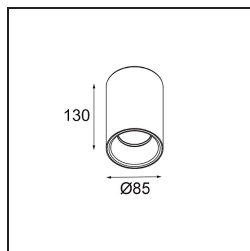

*Lotis Tube Surface 85 1x IP44 GU10 White Structure - Gold Anodised*

**Spezifikationen**

Material	10883289
Typ der Lichtquelle	GU10
Anzahl Lichtquellen	1
Lichtrichtung	Abwärts
Eingangsspannung	230 V
Schutzart	44
Innen/Außen	Innen
Anwendung	Decke
Montage	Aufbau
Primärfarbe & Primäres Finish	Weiß, Strukturiert
Sekundäre Farbe & Sekundäres Finish	Gold, Eloxiert
Bruttogewicht (g)	558,0

Lotis Tubed ist ein besonders verspielter und vielseitiger Zylinder. Sie können die Farbe der Spotleuchte wählen und mit einem weißen oder schwarzen Zylinder kombinieren. Entscheiden Sie sich für einen Kontrast zwischen Schwarz, Weiß und Gold oder wählen Sie stattdessen einen einheitlicheren Look. Für Aufbau-, Wand- oder Pendelmontage erhältlich.