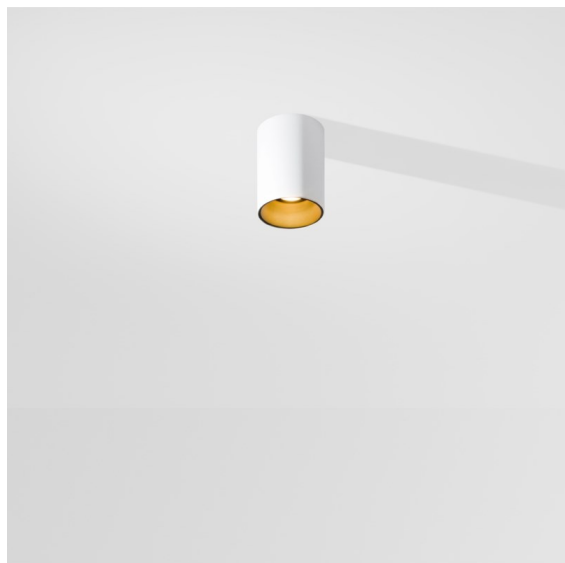

*Lotis Tube Surface 85 1x IP44 GU10 White Structure - Gold Anodised*

**Spezifikationen**

Material	10883289
Typ der Lichtquelle	GU10
Anzahl Lichtquellen	1
Lichtrichtung	Abwärts
Eingangsspannung	230 V
Schutzart	44
Innen/Außen	Innen
Anwendung	Decke
Montage	Aufbau
Primärfarbe & Primäres Finish	Weiß, Strukturiert
Sekundäre Farbe & Sekundäres Finish	Gold, Eloxiert
Bruttogewicht (g)	558,0

Lotis Tubed ist ein besonders verspielter und vielseitiger Zylinder. Sie können die Farbe der Spotleuchte wählen und mit einem weißen oder schwarzen Zylinder kombinieren. Entscheiden Sie sich für einen Kontrast zwischen Schwarz, Weiß und Gold oder wählen Sie stattdessen einen einheitlicheren Look. Für Aufbau-, Wand- oder Pendelmontage erhältlich.