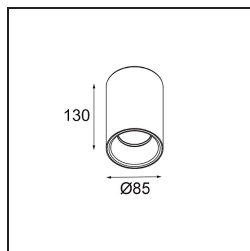

Lotis Tube Surface 85 1x IP44 GU10 Black Structure - White Structure

Specifications

Materiale	10883237
Tipo di Sorgente	GU10
Numero di fonte luminosa	1
Direzione della luce	Diretta
Volt in ingresso	230V
Grado IP	44
Interno/Esterno	Interno
Applicazione	Soffitto
Montaggio	Superficie
Colore primario & Finitura primaria	Nero, Strutturata
Colore secondario & Finitura secondaria	Bianco, Strutturata
Peso lordo (g)	558,0

Lotis Tubed è un cilindro estremamente divertente e versatile. Puoi scegliere il colore dello spot e abbinarlo a un cilindro bianco o nero. Scegli un contrasto tra nero, bianco e oro o un look più uniforme. Sono disponibili versioni a superficie, a parete o sospese.