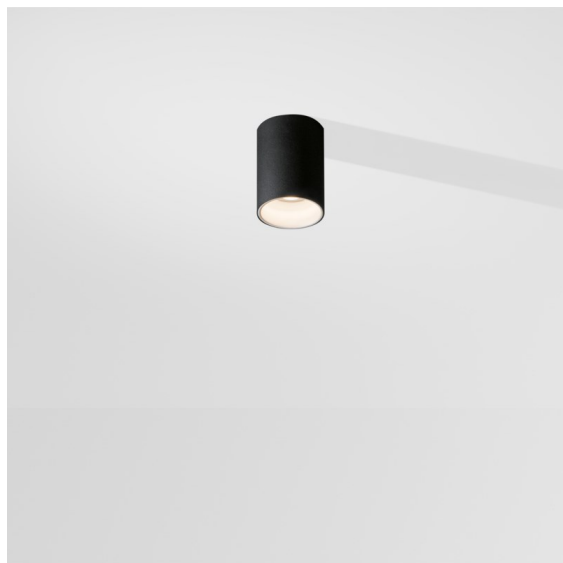

Lotis Tube Surface 85 1x IP44 GU10 Black Structure - White Structure

Specifications

Materiale	10883237
Tipo di Sorgente	GU10
Numero di fonte luminosa	1
Direzione della luce	Diretta
Volt in ingresso	230V
Grado IP	44
Interno/Esterno	Interno
Applicazione	Soffitto
Montaggio	Superficie
Colore primario & Finitura primaria	Nero, Strutturata
Colore secondario & Finitura secondaria	Bianco, Strutturata
Peso lordo (g)	558,0

Lotis Tubed è un cilindro estremamente divertente e versatile. Puoi scegliere il colore dello spot e abbinarlo a un cilindro bianco o nero. Scegli un contrasto tra nero, bianco e oro o un look più uniforme. Sono disponibili versioni a superficie, a parete o sospese.