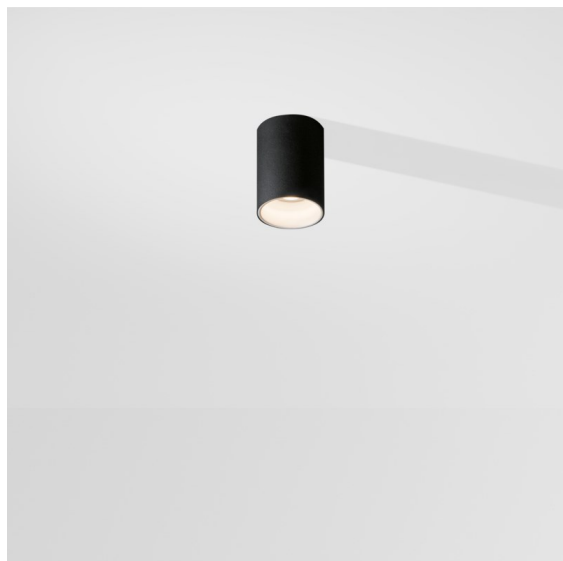

Lotis Tube Surface 85 1x IP44 GU10 Black Structure - White Structure

Lotis Tubed est un cylindre très ludique et polyvalent. Vous pouvez choisir la couleur du spot et l'assortir avec un cylindre blanc ou noir. Optez pour un contraste entre le noir, le blanc et l'or ou préférez un look plus uniforme. Des versions montées en surface, au mur ou en suspension sont disponibles.

Caractéristiques

Matériaux	10883237
Type de Source Lumineuse	GU10
Nombre de Sources Lumineuses	1
Direction de la Lumière	Bas
Tension d'Entrée	230 V
Indice de protection IP	44
Intérieur/extérieur	Intérieur
Application	Plafond
Montage	En Surface
Couleur Principale & Finition Principale	Noir, Structure
Couleur Secondaire & Finition Secondaire	Blanc, Structure
Poids brut (g)	558,0