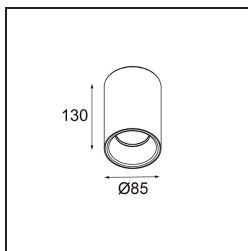

Lotis Tube Surface 85 1x IP44 GU10 Black Structure - White Structure

Lotis Tubed est un cylindre très ludique et polyvalent. Vous pouvez choisir la couleur du spot et l'assortir avec un cylindre blanc ou noir. Optez pour un contraste entre le noir, le blanc et l'or ou préférez un look plus uniforme. Des versions montées en surface, au mur ou en suspension sont disponibles.

Caractéristiques

Matériaux	10883237
Type de Source Lumineuse	GU10
Nombre de Sources Lumineuses	1
Direction de la Lumière	Bas
Tension d'Entrée	230 V
Indice de protection IP	44
Intérieur/extérieur	Intérieur
Application	Plafond
Montage	En Surface
Couleur Principale & Finition Principale	Noir, Structure
Couleur Secondaire & Finition Secondaire	Blanc, Structure
Poids brut (g)	558,0