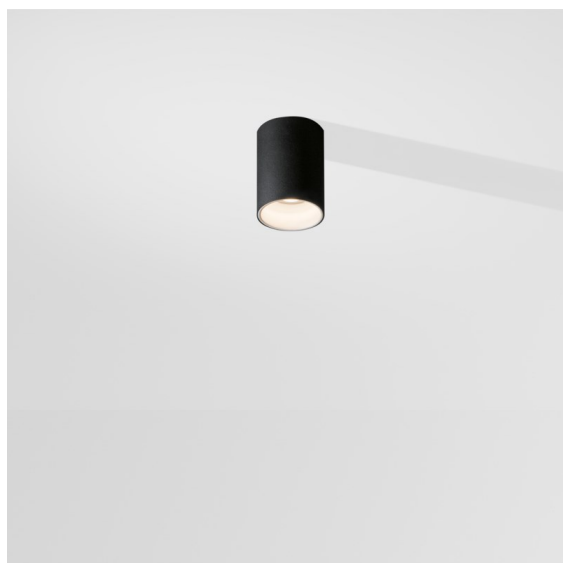

*Lotis Tube Surface 85 1x IP44 GU10 Black Structure - White Structure*

### Specifications

Material	10883237
Tipo de fuente de luz	GU10
Número de fuentes de luz	1
Dirección de la luz	Directo
Voltaje de entrada	230V
Clasificación del IP	44
Interio/Exterior	Interior
Aplicación	Techo
Montaje	Superficie
Color principal & Acabado principal	Negro, Estructura
Color secundario & Acabado secundario	Blanco, Estructura
Peso bruto (g)	558,0

Lotis Tubed es un cilindro versátil y muy divertido. Puede elegir el color del foco y combinarlo con un cilindro en negro o en blanco. Decídase por el contraste entre blanco, negro y dorado, o elija una apariencia más uniforme. Hay disponibles versiones para montaje en superficie, en pared o suspendido.