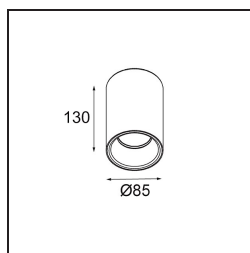

*Lotis Tube Surface 85 1x IP44 GU10 Black Structure - White Structure*

### Specifications

Material	10883237
Tipo de fuente de luz	GU10
Número de fuentes de luz	1
Dirección de la luz	Directo
Voltaje de entrada	230V
Clasificación del IP	44
Interio/Exterior	Interior
Aplicación	Techo
Montaje	Superficie
Color principal & Acabado principal	Negro, Estructura
Color secundario & Acabado secundario	Blanco, Estructura
Peso bruto (g)	558,0