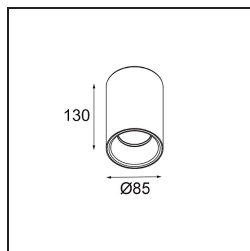

Lotis Tube Surface 85 1x IP44 GU10 Black Structure - White Structure

Spezifikationen

Material	10883237
Typ der Lichtquelle	GU10
Anzahl Lichtquellen	1
Lichtrichtung	Abwärts
Eingangsspannung	230 V
Schutzart	44
Innen/Außen	Innen
Anwendung	Decke
Montage	Aufbau
Primärfarbe & Primäres Finish	Schwarz, Strukturiert
Sekundäre Farbe & Sekundäres Finish	Weiß, Strukturiert
Bruttogewicht (g)	558,0

Lotis Tubed ist ein besonders verspielter und vielseitiger Zylinder. Sie können die Farbe der Spotleuchte wählen und mit einem weißen oder schwarzen Zylinder kombinieren. Entscheiden Sie sich für einen Kontrast zwischen Schwarz, Weiß und Gold oder wählen Sie stattdessen einen einheitlicheren Look. Für Aufbau-, Wand- oder Pendelmontage erhältlich.