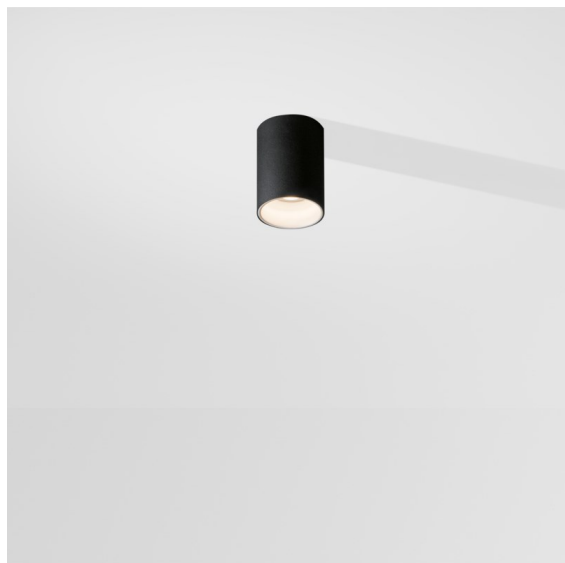

Lotis Tube Surface 85 1x IP44 GU10 Black Structure - White Structure

Spezifikationen

Material	10883237
Typ der Lichtquelle	GU10
Anzahl Lichtquellen	1
Lichtrichtung	Abwärts
Eingangsspannung	230 V
Schutzart	44
Innen/Außen	Innen
Anwendung	Decke
Montage	Aufbau
Primärfarbe & Primäres Finish	Schwarz, Strukturiert
Sekundäre Farbe & Sekundäres Finish	Weiß, Strukturiert
Bruttogewicht (g)	558,0

Lotis Tubed ist ein besonders verspielter und vielseitiger Zylinder. Sie können die Farbe der Spotleuchte wählen und mit einem weißen oder schwarzen Zylinder kombinieren. Entscheiden Sie sich für einen Kontrast zwischen Schwarz, Weiß und Gold oder wählen Sie stattdessen einen einheitlicheren Look. Für Aufbau-, Wand- oder Pendelmontage erhältlich.