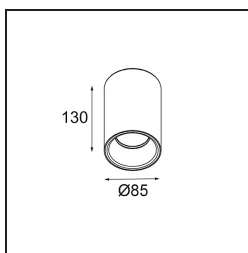

Lotis Tube Surface 85 1x IP44 GU10 White Structure - White Structure

Lotis Tubed is een zeer leuke en veelzijdige cilinder. Jij kiest de kleur van de spot en voegt er een bijpassende witte of zwarte cilinder aan toe. Ga voor contrast tussen zwart, wit en goud of kies gewoon voor een meer uniforme look. Verkrijgbaar als opbouwversie, wandmontage of verzonken versie.

Specificaties

Materiaal	10883209
Type Lichtbron	GU10
Aantal Lichtbronnen	1
Lichtrichting	Omlaag
Ingangsspanning	230 V
IP-klasse	44
Binnen/Buiten	Binnen
Toepassing	Plafond
Montage	Opbouw
Primaire Kleur & Primaire Afwerking	Wit, Structuur
Secundaire Kleur & Secundaire Afwerking	Wit, Structuur
Brutogewicht (g)	558,0