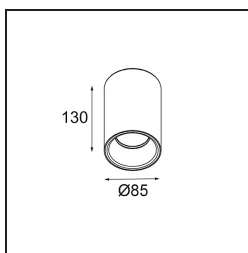

*Lotis Tube Surface 85 1x IP44 GU10 White Structure - White Structure*

Lotis Tubed è un cilindro estremamente divertente e versatile. Puoi scegliere il colore dello spot e abbinarlo a un cilindro bianco o nero. Scegli un contrasto tra nero, bianco e oro o un look più uniforme. Sono disponibili versioni a superficie, a parete o sospese.

### Specifications

Materiale	10883209
Tipo di Sorgente	GU10
Numero di fonte luminosa	1
Direzione della luce	Diretta
Volt in ingresso	230V
Grado IP	44
Interno/Esterno	Interno
Applicazione	Soffitto
Montaggio	Superficie
Colore primario & Finitura primaria	Bianco, Strutturata
Colore secondario & Finitura secondaria	Bianco, Strutturata
Peso lordo (g)	558,0