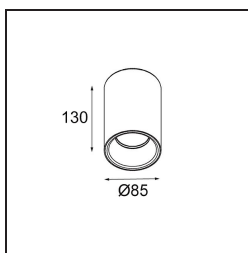

Lotis Tube Surface 85 1x IP44 GU10 White Structure - White Structure

Lotis Tubed es un cilindro versátil y muy divertido. Puede elegir el color del foco y combinarlo con un cilindro en negro o en blanco. Decídase por el contraste entre blanco, negro y dorado, o elija una apariencia más uniforme. Hay disponibles versiones para montaje en superficie, en pared o suspendido.

Specifications

Material	10883209
Tipo de fuente de luz	GU10
Número de fuentes de luz	1
Dirección de la luz	Directo
Voltaje de entrada	230V
Clasificación del IP	44
Interio/Exterior	Interior
Aplicación	Techo
Montaje	Superficie
Color principal & Acabado principal	Blanco, Estructura
Color secundario & Acabado secundario	Blanco, Estructura
Peso bruto (g)	558,0