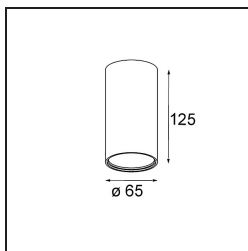

*Tetrix Tube Surface 65 125 1x DE Black Matt*

Onze Tetrix downlighter krijgt een portie gestroomlijnde elegantie met Tetrix Tube Surface. De smalle tube voegt stijl toe aan de familie, zodat die nog leuker wordt. Ga voor een monochrome, een colour-blocking, of een strakke look, terwijl je de professionaliteit van een coherent lichtontwerp behoudt.

**Specificaties**

Materiaal	13515783
Aantal Lichtbronnen	1
Lichtrichting	Omlaag
IP-klasse	55
Binnen/Buiten	Binnen
Toepassing	Plafond
Montage	Opbouw
Primaire Kleur & Primaire Afwerking	Zwart, Mat
Brutogewicht (g)	200,0
Opmerking	<ul style="list-style-type: none"> <li>• Niet geschikt voor installatie ≤ 5 km van de kust</li> </ul>