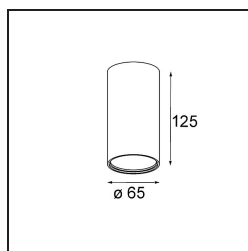

Tetrix Tube Surface 65 125 lx DE Black Matt

La nostra famiglia di downlight Tetrix si veste di agile eleganza con Tetrix Tube Surface. Il tubo sottile introduce un'elegante giocosità nella famiglia, rendendola ancora più divertente e moltiplicandone le potenzialità. Scegli un look monocromatico, vivace o elegante, pur mantenendo la professionalità di un design illuminotecnico coerente.

Specifications

Materiale	13515783
Numero di fonte luminosa	1
Direzione della luce	Diretta
Grado IP	55
Interno/Esterno	Interno
Applicazione	Soffitto
Montaggio	Superficie
Colore primario & Finitura primaria	Nero, Opaca
Peso lordo (g)	200,0
Remark	<ul style="list-style-type: none"> • Non adatto per installazioni a ≤ 5 km dalla costa