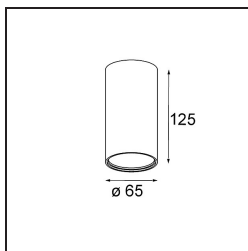

Tetrix Tube Surface 65 125 1x DE Black Matt

Caractéristiques

Matériaux	13515783
Nombre de Sources Lumineuses	1
Direction de la Lumière	Bas
Indice de protection IP	55
Intérieur/extérieur	Intérieur
Application	Plafond
Montage	En Surface
Couleur Principale & Finition Principale	Noir, Mat
Poids brut (g)	200,0
Commentaire	<ul style="list-style-type: none"> • Ne convient pas à une installation à ≤ 5 km de la côte

Notre famille Tetrix exprime l'élégance et la finesse avec Tetrix Tube Surface. Ce tube fin ajoute un caractère ludique et élégant à la famille, ce qui la rend encore plus amusante et multiplie considérablement ses possibilités. Optez pour un look monochrome, jovial ou épuré, tout en conservant le professionnalisme d'un design d'éclairage cohérent.