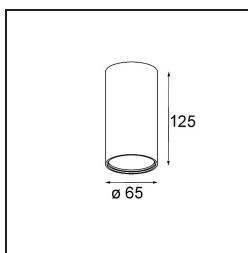

Tetrix Tube Surface 65 125 1x DE Black Matt

Nuestra familia de focos downlight Tetrix transmite una elegancia estilizada con Tetrix Tube Surface. El esbelto tubo multiplica sus posibilidades estéticas para ampliar la diversión de nuestra pícara familia. Elija un diseño monocromo, alegre o elegante que mantenga la profesionalidad de un diseño de luces uniforme.

Specifications

Material	13515783
Número de fuentes de luz	1
Dirección de la luz	Directo
Clasificación del IP	55
Interio/Exterior	Interior
Aplicación	Techo
Montaje	Superficie
Color principal & Acabado principal	Negro, Mate
Peso bruto (g)	200,0
Remark	<ul style="list-style-type: none"> No apto para instalación a ≤5 km de la costa