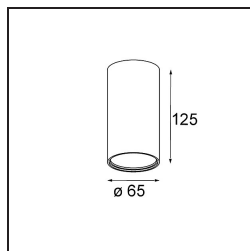

Tetrix Tube Surface 65 125 1x DE Black Matt

Spezifikationen

Material	13515783
Anzahl Lichtquellen	1
Lichtrichtung	Abwärts
Schutzart	55
Innen/Außen	Innen
Anwendung	Decke
Montage	Aufbau
Primärfarbe & Primäres Finish	Schwarz, Matt
Bruttogewicht (g)	200,0
Bemerkung	<ul style="list-style-type: none"> • Nicht geeignet für die Installation ≤ 5 km von der Küste entfernt

Unsere Tetrix Familie von Downlightern bringt mit der Tetrix Tube Surface eine grazile Eleganz zum Ausdruck. Der schlanke Zylinder verleiht der Familie eine stylische Verspieltheit, die noch mehr Spaß macht und ihre Möglichkeiten um ein Vielfaches erweitert. Entscheiden Sie sich für eine monochrome, freche oder elegante Optik und erhalten Sie dabei die Professionalität eines kohärenten Lichtdesigns.