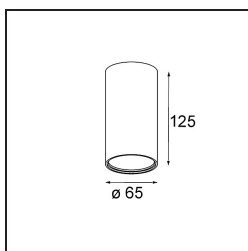

*Tetrix Tube Surface 65 125 1x DE White Matt*

Onze Tetrix downlighter krijgt een portie gestroomlijnde elegantie met Tetrix Tube Surface. De smalle tube voegt stijl toe aan de familie, zodat die nog leuker wordt. Ga voor een monochrome, een colour-blocking, of een strakke look, terwijl je de professionaliteit van een coherent lichtontwerp behoudt.

### Specificaties

|                                     |          |
|-------------------------------------|----------|
| Materiaal                           | 13515738 |
| Aantal Lichtbronnen                 | 1        |
| Lichtrichting                       | Omlaag   |
| IP-klasse                           | 55       |
| Binnen/Buiten                       | Binnen   |
| Toepassing                          | Plafond  |
| Montage                             | Opbouw   |
| Primaire Kleur & Primaire Afwerking | Wit, Mat |
| Brutogewicht (g)                    | 200,0    |