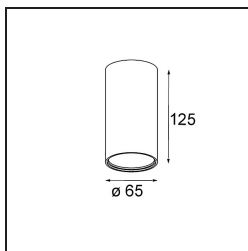

Tetrix Tube Surface 65 125 1x DE White Matt

Onze Tetrix downlighter krijgt een portie gestroomlijnde elegantie met Tetrix Tube Surface. De smalle tube voegt stijl toe aan de familie, zodat die nog leuker wordt. Ga voor een monochrome, een colour-blocking, of een strakke look, terwijl je de professionaliteit van een coherent lichtontwerp behoudt.

Specificaties

Materiaal	13515738
Aantal Lichtbronnen	1
Lichtrichting	Omlaag
IP-klasse	55
Binnen/Buiten	Binnen
Toepassing	Plafond
Montage	Opbouw
Primaire Kleur & Primaire Afwerking	Wit, Mat
Brutogewicht (g)	200,0