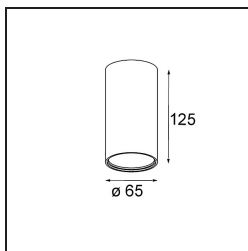

Tetrix Tube Surface 65 125 1x DE White Matt

La nostra famiglia di downlight Tetrix si veste di agile eleganza con Tetrix Tube Surface. Il tubo sottile introduce un'elegante giocosità nella famiglia, rendendola ancora più divertente e moltiplicandone le potenzialità. Scegli un look monocromatico, vivace o elegante, pur mantenendo la professionalità di un design illuminotecnico coerente.

Specifications

Materiale	13515738
Numero di fonte luminosa	1
Direzione della luce	Diretta
Grado IP	55
Interno/Esterno	Interno
Applicazione	Soffitto
Montaggio	Superficie
Colore primario & Finitura primaria	Bianco, Opaca
Peso lordo (g)	200,0