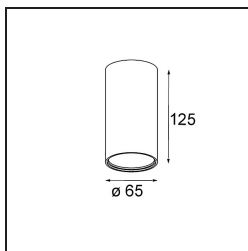

*Tetrix Tube Surface 65 125 1x DE White Matt*

La nostra famiglia di downlight Tetrix si veste di agile eleganza con Tetrix Tube Surface. Il tubo sottile introduce un'elegante giocosità nella famiglia, rendendola ancora più divertente e moltiplicandone le potenzialità. Scegli un look monocromatico, vivace o elegante, pur mantenendo la professionalità di un design illuminotecnico coerente.

### Specifications

Materiale	13515738
Numero di fonte luminosa	1
Direzione della luce	Diretta
Grado IP	55
Interno/Esterno	Interno
Applicazione	Soffitto
Montaggio	Superficie
Colore primario & Finitura primaria	Bianco, Opaca
Peso lordo (g)	200,0