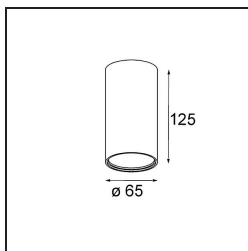

*Tetrix Tube Surface 65 125 1x DE White Matt*

### Specifications

Materiale	13515738
Numero di fonte luminosa	1
Direzione della luce	Diretta
Grado IP	55
Interno/Esterno	Interno
Applicazione	Soffitto
Montaggio	Superficie
Colore primario & Finitura primaria	Bianco, Opaca
Peso lordo (g)	200,0