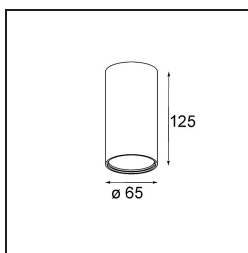

Tetrix Tube Surface 65 125 1x DE White Matt

Caractéristiques

Matériaux	13515738
Nombre de Sources Lumineuses	1
Direction de la Lumière	Bas
Indice de protection IP	55
Intérieur/extérieur	Intérieur
Application	Plafond
Montage	En Surface
Couleur Principale & Finition Principale	Blanc, Mat
Poids brut (g)	200,0

Notre famille Tetrix exprime l'élégance et la finesse avec Tetrix Tube Surface. Ce tube fin ajoute un caractère ludique et élégant à la famille, ce qui la rend encore plus amusante et multiplie considérablement ses possibilités. Optez pour un look monochrome, jovial ou épuré, tout en conservant le professionnalisme d'un design d'éclairage cohérent.