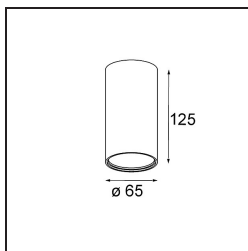

Tetrix Tube Surface 65 125 1x DE White Matt

Caractéristiques

Matériaux	13515738
Nombre de Sources Lumineuses	1
Direction de la Lumière	Bas
Indice de protection IP	55
Intérieur/extérieur	Intérieur
Application	Plafond
Montage	En Surface
Couleur Principale & Finition Principale	Blanc, Mat
Poids brut (g)	200,0

Notre famille Tetrix exprime l'élégance et la finesse avec Tetrix Tube Surface. Ce tube fin ajoute un caractère ludique et élégant à la famille, ce qui la rend encore plus amusante et multiplie considérablement ses possibilités. Optez pour un look monochrome, jovial ou épuré, tout en conservant le professionnalisme d'un design d'éclairage cohérent.