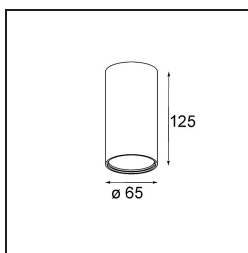

*Tetrix Tube Surface 65 125 1x DE White Matt*

**Specifications**

Material	13515738
Número de fuentes de luz	1
Dirección de la luz	Directo
Clasificación del IP	55
Interio/Exterior	Interior
Aplicación	Techo
Montaje	Superficie
Color principal & Acabado principal	Blanco, Mate
Peso bruto (g)	200,0

Nuestra familia de focos downlight Tetrix transmite una elegancia estilizada con Tetrix Tube Surface. El esbelto tubo multiplica sus posibilidades estéticas para ampliar la diversión de nuestra pícara familia. Elija un diseño monocromo, alegre o elegante que mantenga la profesionalidad de un diseño de luces uniforme.