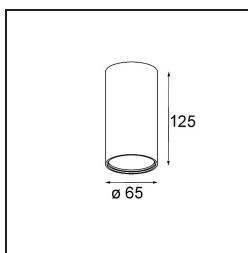

*Tetrix Tube Surface 65 125 1x DE White Matt*

Nuestra familia de focos downlight Tetrix transmite una elegancia estilizada con Tetrix Tube Surface. El esbelto tubo multiplica sus posibilidades estéticas para ampliar la diversión de nuestra pícara familia. Elija un diseño monocromo, alegre o elegante que mantenga la profesionalidad de un diseño de luces uniforme.

### Specifications

Material	13515738
Número de fuentes de luz	1
Dirección de la luz	Directo
Clasificación del IP	55
Interio/Exterior	Interior
Aplicación	Techo
Montaje	Superficie
Color principal & Acabado principal	Blanco, Mate
Peso bruto (g)	200,0