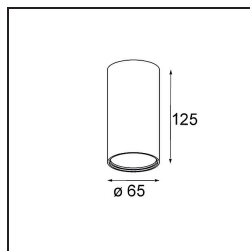

*Tetrix Tube Surface 65 125 1x DE White Matt*

**Spezifikationen**

Material	13515738
Anzahl Lichtquellen	1
Lichtrichtung	Abwärts
Schutzart	55
Innen/Außen	Innen
Anwendung	Decke
Montage	Aufbau
Primärfarbe & Primäres Finish	Weiß, Matt
Bruttogewicht (g)	200,0

Unsere Tetrix Familie von Downlightern bringt mit der Tetrix Tube Surface eine grazile Eleganz zum Ausdruck. Der schlanke Zylinder verleiht der Familie eine stylische Verspieltheit, die noch mehr Spaß macht und ihre Möglichkeiten um ein Vielfaches erweitert. Entscheiden Sie sich für eine monochrome, freche oder elegante Optik und erhalten Sie dabei die Professionalität eines kohärenten Lichtdesigns.