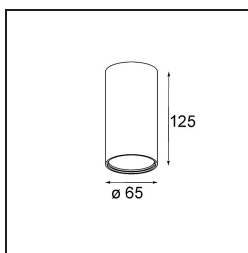

Tetrix Tube Surface 65 125 1x DE White Matt

Spezifikationen

Material	13515738
Anzahl Lichtquellen	1
Lichtrichtung	Abwärts
Schutzart	55
Innen/Außen	Innen
Anwendung	Decke
Montage	Aufbau
Primärfarbe & Primäres Finish	Weiß, Matt
Bruttogewicht (g)	200,0