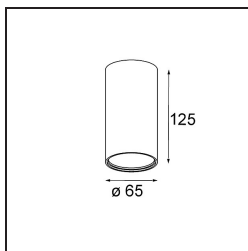

Tetrix Tube Surface 65 125 1x DE White Matt

Spezifikationen

Material	13515738
Anzahl Lichtquellen	1
Lichtrichtung	Abwärts
Schutzart	55
Innen/Außen	Innen
Anwendung	Decke
Montage	Aufbau
Primärfarbe & Primäres Finish	Weiß, Matt
Bruttogewicht (g)	200,0

Unsere Tetrix Familie von Downlightern bringt mit der Tetrix Tube Surface eine grazile Eleganz zum Ausdruck. Der schlanke Zylinder verleiht der Familie eine stylische Verspieltheit, die noch mehr Spaß macht und ihre Möglichkeiten um ein Vielfaches erweitert. Entscheiden Sie sich für eine monochrome, freche oder elegante Optik und erhalten Sie dabei die Professionalität eines kohärenten Lichtdesigns.