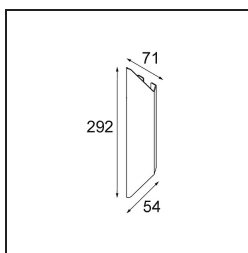

Datum

Klant

Project

Soort

Chival Wall Up/Down 292 2x LED 1800-3000K WD DALI/Push-Dim DI Silver Bronze Brushed Anodised

Chival wordt gevormd door een enkele, gevouwen plaat en toont een scherp design en verfijnd vakmanschap. Deze op- en neerwaartse verticale wandverlichting is een natuurlijke voortzetting van de vorm, die geïnspireerd is op middeleeuwse wapenschilden. Op z'n eentje is Chival prachtig en tijdloos. Probeer er twee of meer en je zal een dialoog zien van schaduw, licht en patronen.

Specificaties

Materiaal	13760584
Type Lichtbron	LED
LED type	BRIDGELUX WARMDIM 4W
LED technologie	Led-COB
CRI	Min. 95
Kleurtemperatuur	1800-3000K (Warm Dim)
Levensduur	L90B10 bij 50.000 Uur
Lamp inbegrepen	Ja
Aantal Lichtbronnen	2
CIE-fluxcode	85 95 99 50 56
Binning (SDCM)	3
Lichtrichting	Omhoog/Omlaag
Optisch	Collimator
Gemeten gradenbundel (°)	44,0
Ingangsspanning	230 V
Luminaire power (W)	10,6
Elektriciteitsklasse	I
IP-klasse	20
Gloeidraadtest (°C)	960
Protocol Voor Dimmen	DALI, Pushdim
DALI Standard	DALI-2
Binnen/Buiten	Binnen
Toepassing	Wand
Montage	Opbouw
Verstelbaarheid	Not Applicable
Afstand tot Verlicht Voorwerp (m)	0,1
Primaire Kleur & Primaire Afwerking	Zilverbrons, Geborsteld Geanodiseerd
Brutogewicht (g)	500,0
Lumenoutput per lampunit (lm)	483
Efficiëntie (lm/W)	46
UGR	27