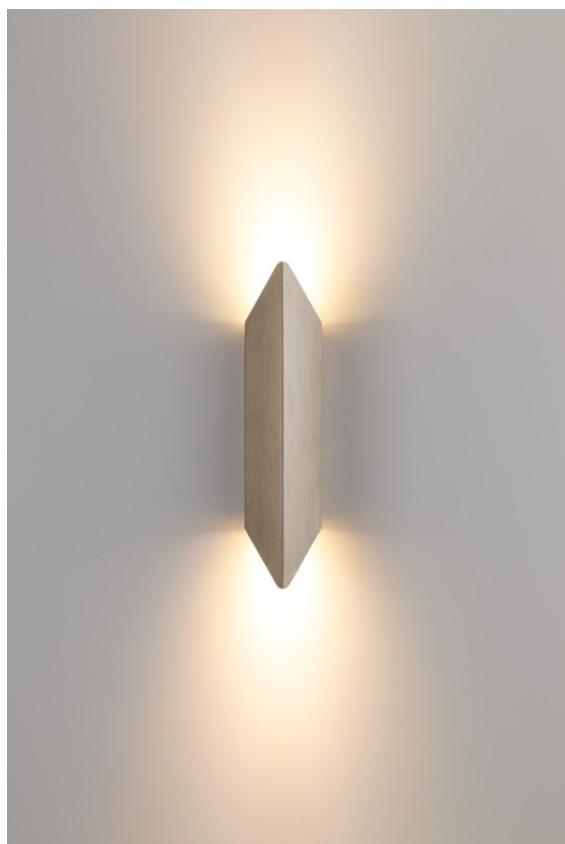

Datum

Klant

Project

Soort

Chival Wall Up/Down 292 2x LED 1800-3000K WD DALI/Push-Dim DI Silver Bronze Brushed Anodised

Chival wordt gevormd door een enkele, gevouwen plaat en toont een scherp design en verfijnd vakmanschap. Deze op- en neerwaartse verticale wandverlichting is een natuurlijke voortzetting van de vorm, die geïnspireerd is op middeleeuwse wapenschilden. Op z'n eentje is Chival prachtig en tijdloos. Probeer er twee of meer en je zal een dialoog zien van schaduw, licht en patronen.

Specificaties

Materiaal	13760584
Type Lichtbron	LED
LED type	BRIDGELUX WARMDIM 4W
LED technologie	Led-COB
CRI	Min. 95
Kleurtemperatuur	1800-3000K (Warm Dim)
Levensduur	L90B10 bij 50.000 Uur
Lamp inbegrepen	Ja
Aantal Lichtbronnen	2
CIE-fluxcode	85 95 99 50 56
Binning (SDCM)	3
Lichtrichting	Omhoog/Omlaag
Optisch	Collimator
Gemeten gradenbundel (°)	44,0
Ingangsspanning	230 V
Luminaire power (W)	10,6
Elektriciteitsklasse	I
IP-klasse	20
Gloeidraadtest (°C)	960
Protocol Voor Dimmen	DALI, Pushdim
DALI Standard	DALI-2
Binnen/Buiten	Binnen
Toepassing	Wand
Montage	Opbouw
Verstelbaarheid	Not Applicable
Afstand tot Verlicht Voorwerp (m)	0,1
Primaire Kleur & Primaire Afwerking	Zilverbrons, Geborsteld Geanodiseerd
Brutogewicht (g)	500,0
Lumenoutput per lampunit (lm)	483
Efficiëntie (lm/W)	46
UGR	27