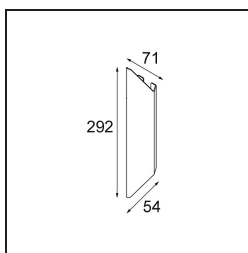

Chival Wall Up/Down 292 2x LED 1800-3000K WD DALI/Push-Dim DI Silver Bronze Brushed Anodised

Formada por una sola placa plisada, Chival presenta elementos de diseño preciso y refinada destreza. Su luz vertical directa e indirecta es una continuación natural de la forma, inspirada en escudos de armas medievales. Por sí sola, Chival es bella e imperecedera. En composiciones de dos o más, da pie a un coloquio de luz, sombra y patrones diversos.

Specifications

Material	13760584
Tipo de fuente de luz	LED
Tipo de LED	BRIDGELUX WARMDIM 4W
Tecnología LED	COB LED
CRI	Min. 95
Temperatura del color	1800-3000K (Warm Dim)
Vida Útil	L90B10 @50.000 horas
Lámpara Incluida	Sí
Número de fuentes de luz	2
Código de flujo CIE	85 95 99 50 56
Binning (SDCM)	3
Dirección de la luz	Indirecto / Directo
Óptica	Colimador
Ángulo de Apertura medido (°)	44,0
Voltaje de entrada	230V
Luminaire power (W)	10,6
Clasificación eléctrica	I
Clasificación del IP	20
Clasificación de hilo incandescente (°C)	960
Protocolo de regulación	DALI, Push-Dim
DALI Standard	DALI-2
Interio/Exterior	Interior
Aplicación	Pared
Montaje	Superficie
Ajustabilidad	Not Applicable
Distancia al objeto iluminado (m)	0,1
Color principal & Acabado principal	Bronce plateado, Anodizado cepillado
Peso bruto (g)	500,0
Flujo luminoso por lámpara (lm)	483
Eficacia (lm/W)	46
Índice de deslumbramiento	27