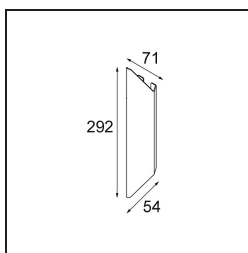

Date
Customer
Project
Type

Chival Wall Up/Down 292 2x LED 1800-3000K WD DALI/Push-Dim DI Silver Bronze Brushed Anodised

Formada por una sola placa plisada, Chival presenta elementos de diseño preciso y refinada destreza. Su luz vertical directa e indirecta es una continuación natural de la forma, inspirada en escudos de armas medievales. Por sí sola, Chival es bella e imperecedera. En composiciones de dos o más, da pie a un coloquio de luz, sombra y patrones diversos.

Specifications

Material	13760584
Tipo de fuente de luz	LED
Tipo de LED	BRIDGELUX WARMDIM 4W
Tecnología LED	COB LED
CRI	Min. 95
Temperatura del color	1800-3000K (Warm Dim)
Vida Útil	L90B10 @50.000 horas
Lámpara Incluida	Sí
Número de fuentes de luz	2
Código de flujo CIE	85 95 99 50 56
Binning (SDCM)	3
Dirección de la luz	Indirecto / Directo
Óptica	Colimador
Ángulo de Apertura medido (°)	44,0
Voltaje de entrada	230V
Luminaire power (W)	10,6
Clasificación eléctrica	I
Clasificación del IP	20
Clasificación de hilo incandescente (°C)	960
Protocolo de regulación	DALI, Push-Dim
DALI Standard	DALI-2
Interio/Exterior	Interior
Aplicación	Pared
Montaje	Superficie
Ajustabilidad	Not Applicable
Distancia al objeto iluminado (m)	0,1
Color principal & Acabado principal	Bronce plateado, Anodizado cepillado
Peso bruto (g)	500,0
Flujo luminoso por lámpara (lm)	483
Eficacia (lm/W)	46
Índice de deslumbramiento	27