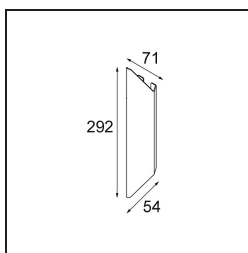

*Chival Wall Up/Down 292 2x LED 1800-3000K WD DALI/Push-Dim DI Silver Bronze Brushed Anodised*

Die aus einem einzigen, gefalzten Blech geformte Chival besticht durch klares Design und raffinierte Handwerkskunst. Das vertikale Licht nach oben und unten ist eine natürliche Fortsetzung der Form, die durch mittelalterliche Wappen inspiriert wurde. Einzeln ist die Chival schön und zeitlos. Kombinieren Sie zwei oder mehr Exemplare und Sie werden sehen, wie ein Spiel aus Schatten, Licht und Mustern Gestalt annimmt.

### Spezifikationen

Material	13760584
Typ der Lichtquelle	LED
LED Typ	BRIDGELUX WARMDIM 4W
LED-Technologie	COB-LED
CRI	Min. 95
Farbtemperatur	1800-3000K (Warm Dim)
Lebensdauer	L90B10 bei 50.000 Stunden
Leuchtmittel enthalten	Ja
Anzahl Lichtquellen	2
CIE-Fluxcode	85 95 99 50 56
Binning (SDCM)	3
Lichtrichtung	Aufwärts/Abwärts
Optik	Kollimator
Gemessene Abstrahlwinkel (°)	44,0
Eingangsspannung	230 V
Luminaire power (W)	10,6
Schutzklasse	I
Schutzart	20
Glühdrahtprüfung (°C)	960
Dimmprotokoll	DALI, Push-Dim
DALI Standard	DALI-2
Innen/Außen	Innen
Anwendung	Wand
Montage	Aufbau
Verstellbarkeit	Not Applicable
Abstand zum beleuchteten Objekt (m)	0,1
Primärfarbe & Primäres Finish	Silber-Bronze, Gebürstet und Eloxiert
Bruttogewicht (g)	500,0
Lichtstrom pro Lampe (lm)	483
Effizienz (lm/W)	46
UGR	27