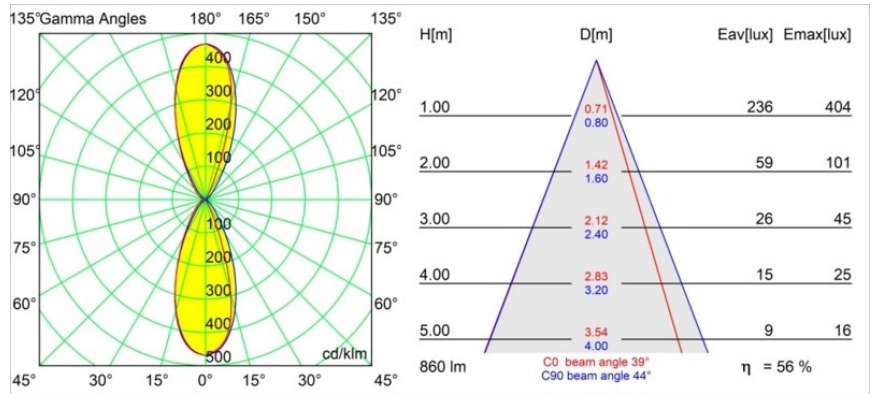

Chival Wall Up/Down 292 2x LED 1800-3000K WD DALI/Push-Dim DI Silver Bronze Brushed Anodised

Die aus einem einzigen, gefalzten Blech geformte Chival besticht durch klares Design und raffinierte Handwerkskunst. Das vertikale Licht nach oben und unten ist eine natürliche Fortsetzung der Form, die durch mittelalterliche Wappen inspiriert wurde. Einzeln ist die Chival schön und zeitlos. Kombinieren Sie zwei oder mehr Exemplare und Sie werden sehen, wie ein Spiel aus Schatten, Licht und Mustern Gestalt annimmt.

Spezifikationen

Material	13760584
Typ der Lichtquelle	LED
LED Typ	BRIDGELUX WARMDIM 4W
LED-Technologie	COB-LED
CRI	Min. 95
Farbtemperatur	1800-3000K (Warm Dim)
Lebensdauer	L90B10 bei 50.000 Stunden
Leuchtmittel enthalten	Ja
Anzahl Lichtquellen	2
CIE-Fluxcode	85 95 99 50 56
Binning (SDCM)	3
Lichtrichtung	Aufwärts/Abwärts
Optik	Kollimator
Gemessene Abstrahlwinkel (°)	44,0
Eingangsspannung	230 V
Luminaire power (W)	10,6
Schutzklasse	I
Schutzart	20
Glühdrahtprüfung (°C)	960
Dimmprotokoll	DALI, Push-Dim
DALI Standard	DALI-2
Innen/Außen	Innen
Anwendung	Wand
Montage	Aufbau
Verstellbarkeit	Not Applicable
Abstand zum beleuchteten Objekt (m)	0,1
Primärfarbe & Primäres Finish	Silber-Bronze, Gebürstet und Eloxiert
Bruttogewicht (g)	500,0
Lichtstrom pro Lampe (lm)	483
Effizienz (lm/W)	46
UGR	27

TM30 & CRI Diagramm

Lichtverteilung und Lichtverteilungskurve

Diagramm