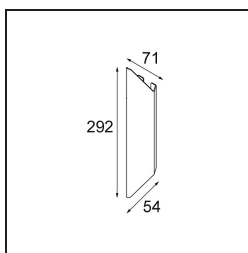

Chival Wall Up/Down 292 2x LED 1800-3000K WD DALI/Push-Dim DI Silver Bronze Brushed Anodised

Die aus einem einzigen, gefalzten Blech geformte Chival besticht durch klares Design und raffinierte Handwerkskunst. Das vertikale Licht nach oben und unten ist eine natürliche Fortsetzung der Form, die durch mittelalterliche Wappen inspiriert wurde. Einzeln ist die Chival schön und zeitlos. Kombinieren Sie zwei oder mehr Exemplare und Sie werden sehen, wie ein Spiel aus Schatten, Licht und Mustern Gestalt annimmt.

Spezifikationen

Material	13760584
Typ der Lichtquelle	LED
LED Typ	BRIDGELUX WARMDIM 4W
LED-Technologie	COB-LED
CRI	Min. 95
Farbtemperatur	1800-3000K (Warm Dim)
Lebensdauer	L90B10 bei 50.000 Stunden
Leuchtmittel enthalten	Ja
Anzahl Lichtquellen	2
CIE-Fluxcode	85 95 99 50 56
Binning (SDCM)	3
Lichtrichtung	Aufwärts/Abwärts
Optik	Kollimator
Gemessene Abstrahlwinkel (°)	44,0
Eingangsspannung	230 V
Luminaire power (W)	10,6
Schutzklasse	I
Schutzart	20
Glühdrahtprüfung (°C)	960
Dimmprotokoll	DALI, Push-Dim
DALI Standard	DALI-2
Innen/Außen	Innen
Anwendung	Wand
Montage	Aufbau
Verstellbarkeit	Not Applicable
Abstand zum beleuchteten Objekt (m)	0,1
Primärfarbe & Primäres Finish	Silber-Bronze, Gebürstet und Eloxiert
Bruttogewicht (g)	500,0
Lichtstrom pro Lampe (lm)	483
Effizienz (lm/W)	46
UGR	27