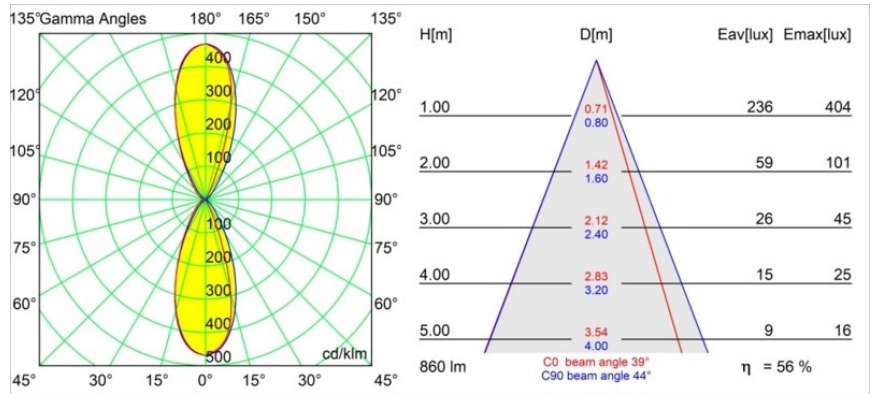

*Chival Wall Up/Down 292 2x LED 1800-3000K WD DALI/Push-Dim DI Silver Bronze Brushed Anodised*

Die aus einem einzigen, gefalzten Blech geformte Chival besticht durch klares Design und raffinierte Handwerkskunst. Das vertikale Licht nach oben und unten ist eine natürliche Fortsetzung der Form, die durch mittelalterliche Wappen inspiriert wurde. Einzeln ist die Chival schön und zeitlos. Kombinieren Sie zwei oder mehr Exemplare und Sie werden sehen, wie ein Spiel aus Schatten, Licht und Mustern Gestalt annimmt.

### Spezifikationen

Material	13760584
Typ der Lichtquelle	LED
LED Typ	BRIDGELUX WARMDIM 4W
LED-Technologie	COB-LED
CRI	Min. 95
Farbtemperatur	1800-3000K (Warm Dim)
Lebensdauer	L90B10 bei 50.000 Stunden
Leuchtmittel enthalten	Ja
Anzahl Lichtquellen	2
CIE-Fluxcode	85 95 99 50 56
Binning (SDCM)	3
Lichtrichtung	Aufwärts/Abwärts
Optik	Kollimator
Gemessene Abstrahlwinkel (°)	44,0
Eingangsspannung	230 V
Luminaire power (W)	10,6
Schutzklasse	I
Schutzart	20
Glühdrahtprüfung (°C)	960
Dimmprotokoll	DALI, Push-Dim
DALI Standard	DALI-2
Innen/Außen	Innen
Anwendung	Wand
Montage	Aufbau
Verstellbarkeit	Not Applicable
Abstand zum beleuchteten Objekt (m)	0,1
Primärfarbe & Primäres Finish	Silber-Bronze, Gebürstet und Eloxiert
Bruttogewicht (g)	500,0
Lichtstrom pro Lampe (lm)	483
Effizienz (lm/W)	46
UGR	27

**TM30 & CRI Diagramm**

**Lichtverteilung und Lichtverteilungskurve**

Diagramm