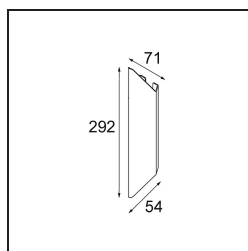

Date
Customer
Project
Type

Chival Wall Up/Down 292 2x LED 1800-3000K WD DALI/Push-Dim DI Black Brushed Anodised

Costituito da un'unica piastra plissettata, Chival presenta elementi di design e di raffinata artigianalità. La sua luce verticale ascendente e discendente è la naturale continuazione delle sue forme, ispirate agli stemmi medievali. Da solo, Chival è bello e senza tempo. Provane due o più insieme e scopri un sorprendente dialogo di ombre, luci e motivi.

Specifications

Materiale	13760581
Tipo di Sorgente	LED
Tipologia LED	BRIDGELUX WARMDIM 4W
Tecnologie LED	COB
CRI	Min. 95
Temperatura di colore della luce	1800-3000K (Warm Dim)
Vita utile	L90B10 @50.000 ore
Lampadina inclusa	Sì
Numero di fonte luminosa	2
Codice di flusso CIE	88 96 99 50 52
Binning (SDCM)	3
Direzione della luce	Diretta/Indiretta
Ottiche	Collimatore
Fascio misurato (°)	43,0
Volt in ingresso	230V
Luminaire power (W)	10,6
Classificazione elettrica	I
Grado IP	20
Test filo a caldo (°C)	960
Protocollo di regolazione (Dimmer)	DALI, Push-Dim
DALI Standard	DALI-2
Interno/Esterno	Interno
Applicazione	Parete
Montaggio	Superficie
Orientabilità	Not Applicable
Distanza dall'oggetto illuminato (m)	0,1
Colore primario & Finitura primaria	Nero, Anodizzata Spazzolata
Peso lordo (g)	500,0
Flusso luminoso per lampade (lm)	447
Efficienza (lm/W)	42
Livello abbagliamento	24

TM30 & CRI diagram

Light distribution & beam diagram