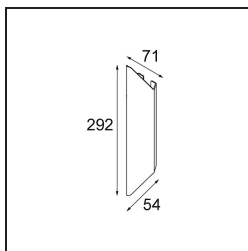

Chival Wall Up/Down 292 2x LED 1800-3000K WD DALI/Push-Dim DI Black Brushed Anodised

Formé d'une seule plaque pliée, Chival révèle un design brut et un savoir-faire raffiné. Sa lumière verticale est le prolongement naturel de sa forme qui s'inspire des armoiries médiévales. Seul, Chival est beau et intemporel. À plusieurs, une conversation d'ombres, de lumières et de motifs prend forme sous vos yeux.

Caractéristiques

Matériaux	13760581
Type de Source Lumineuse	LED
Type de LED	BRIDGELUX WARMDIM 4W
Technologie LED	LED COB
CRI	Min. 95
Température de Couleur	1800-3000K (Warm Dim)
Durée de Vie	L90B10 à 50 000 heures
Ampoule incluse	Oui
Nombre de Sources Lumineuses	2
Code de flux CIE	88 96 99 50 52
Groupe ment (SDCM)	3
Direction de la Lumière	Haut/Bas
Optique	Collimateur
Faisceau mesuré (°)	43,0
Tension d'Entrée	230 V
Luminaire power (W)	10,6
Classe Électrique	I
Indice de protection IP	20
Essai au fil incandescent (°C)	960
Protocole de Variation	DALI, Push-Dim
DALI Standard	DALI-2
Intérieur/extérieur	Intérieur
Application	Mur
Montage	En Surface
Ajustabilité	Not Applicable
Distance avec l'Objet Éclairé (m)	0,1
Couleur Principale & Finition Principale	Noir, Anodisé Brossé
Poids brut (g)	500,0
Flux lumineux par lampe (lm)	447
Efficacité (lm/W)	42
UGR	24