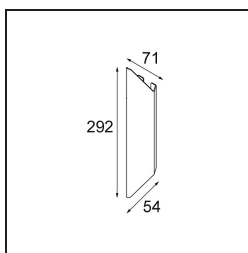

Chival Wall Up/Down 292 2x LED 1800-3000K WD DALI/Push-Dim DI Black Brushed Anodised

Formada por una sola placa plisada, Chival presenta elementos de diseño preciso y refinada destreza. Su luz vertical directa e indirecta es una continuación natural de la forma, inspirada en escudos de armas medievales. Por sí sola, Chival es bella e imperecedera. En composiciones de dos o más, da pie a un coloquio de luz, sombra y patrones diversos.

Specifications

Material	13760581
Tipo de fuente de luz	LED
Tipo de LED	BRIDGELUX WARMDIM 4W
Tecnología LED	COB LED
CRI	Min. 95
Temperatura del color	1800-3000K (Warm Dim)
Vida Útil	L90B10 @50.000 horas
Lámpara Incluida	Sí
Número de fuentes de luz	2
Código de flujo CIE	88 96 99 50 52
Binning (SDCM)	3
Dirección de la luz	Indirecto / Directo
Óptica	Colimador
Ángulo de Apertura medido (°)	43,0
Voltaje de entrada	230V
Luminaire power (W)	10,6
Clasificación eléctrica	I
Clasificación del IP	20
Clasificación de hilo incandescente (°C)	960
Protocolo de regulación	DALI, Push-Dim
DALI Standard	DALI-2
Interio/Exterior	Interior
Aplicación	Pared
Montaje	Superficie
Ajustabilidad	Not Applicable
Distancia al objeto iluminado (m)	0,1
Color principal & Acabado principal	Negro, Anodizado cepillado
Peso bruto (g)	500,0
Flujo luminoso por lámpara (lm)	447
Eficacia (lm/W)	42
Índice de deslumbramiento	24