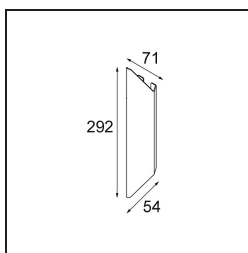

*Chival Wall Up/Down 292 2x LED 1800-3000K WD DALI/Push-Dim DI Black Brushed Anodised*

Die aus einem einzigen, gefalzten Blech geformte Chival besticht durch klares Design und raffinierte Handwerkskunst. Das vertikale Licht nach oben und unten ist eine natürliche Fortsetzung der Form, die durch mittelalterliche Wappen inspiriert wurde. Einzeln ist die Chival schön und zeitlos. Kombinieren Sie zwei oder mehr Exemplare und Sie werden sehen, wie ein Spiel aus Schatten, Licht und Mustern Gestalt annimmt.

### Spezifikationen

Material	13760581
Typ der Lichtquelle	LED
LED Typ	BRIDGELUX WARMDIM 4W
LED-Technologie	COB-LED
CRI	Min. 95
Farbtemperatur	1800-3000K (Warm Dim)
Lebensdauer	L90B10 bei 50.000 Stunden
Leuchtmittel enthalten	Ja
Anzahl Lichtquellen	2
CIE-Fluxcode	88 96 99 50 52
Binning (SDCM)	3
Lichtrichtung	Aufwärts/Abwärts
Optik	Kollimator
Gemessene Abstrahlwinkel (°)	43,0
Eingangsspannung	230 V
Luminaire power (W)	10,6
Schutzklasse	I
Schutzart	20
Glühdrahtprüfung (°C)	960
Dimmprotokoll	DALI, Push-Dim
DALI Standard	DALI-2
Innen/Außen	Innen
Anwendung	Wand
Montage	Aufbau
Verstellbarkeit	Not Applicable
Abstand zum beleuchteten Objekt (m)	0,1
Primärfarbe & Primäres Finish	Schwarz, Gebürstet und Eloxiert
Bruttogewicht (g)	500,0
Lichtstrom pro Lampe (lm)	447
Effizienz (lm/W)	42
UGR	24