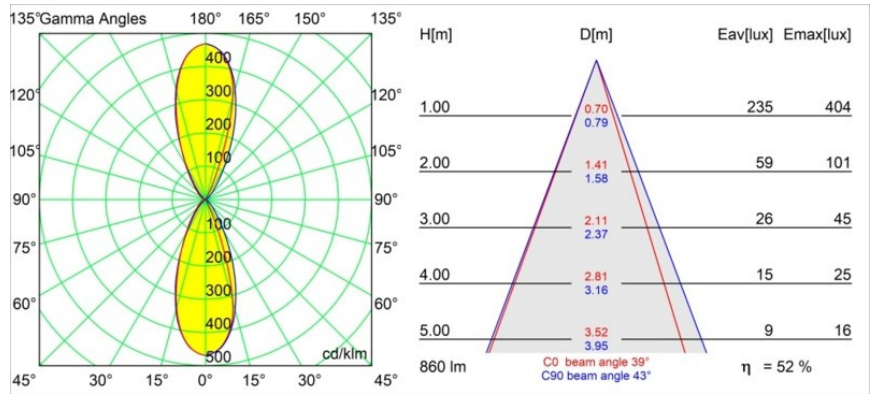

*Chival Wall Up/Down 292 2x LED 1800-3000K WD DALI/Push-Dim DI Black Brushed Anodised*

Die aus einem einzigen, gefalzten Blech geformte Chival besticht durch klares Design und raffinierte Handwerkskunst. Das vertikale Licht nach oben und unten ist eine natürliche Fortsetzung der Form, die durch mittelalterliche Wappen inspiriert wurde. Einzeln ist die Chival schön und zeitlos. Kombinieren Sie zwei oder mehr Exemplare und Sie werden sehen, wie ein Spiel aus Schatten, Licht und Mustern Gestalt annimmt.

### Spezifikationen

Material	13760581
Typ der Lichtquelle	LED
LED Typ	BRIDGELUX WARMDIM 4W
LED-Technologie	COB-LED
CRI	Min. 95
Farbtemperatur	1800-3000K (Warm Dim)
Lebensdauer	L90B10 bei 50.000 Stunden
Leuchtmittel enthalten	Ja
Anzahl Lichtquellen	2
CIE-Fluxcode	88 96 99 50 52
Binning (SDCM)	3
Lichtrichtung	Aufwärts/Abwärts
Optik	Kollimator
Gemessene Abstrahlwinkel (°)	43,0
Eingangsspannung	230 V
Luminaire power (W)	10,6
Schutzklasse	I
Schutzart	20
Glühdrahtprüfung (°C)	960
Dimmprotokoll	DALI, Push-Dim
DALI Standard	DALI-2
Innen/Außen	Innen
Anwendung	Wand
Montage	Aufbau
Verstellbarkeit	Not Applicable
Abstand zum beleuchteten Objekt (m)	0,1
Primärfarbe & Primäres Finish	Schwarz, Gebürstet und Eloxiert
Bruttogewicht (g)	500,0
Lichtstrom pro Lampe (lm)	447
Effizienz (lm/W)	42
UGR	24

**TM30 & CRI Diagramm**

**Lichtverteilung und Lichtverteilungskurve**

Diagramm