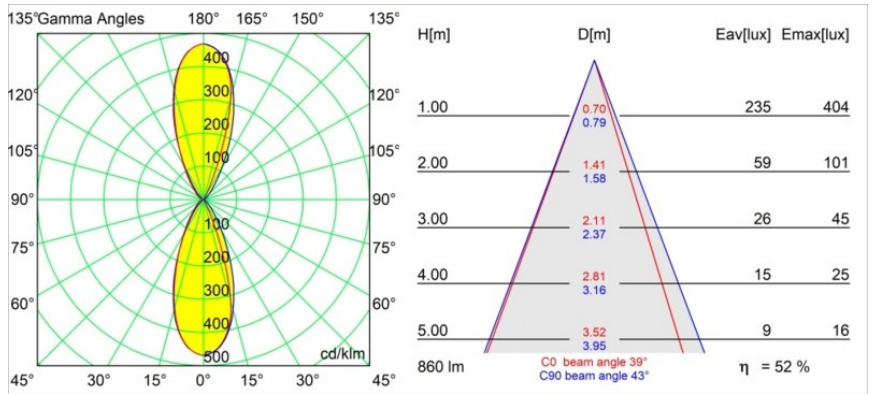

Chival Wall Up/Down 292 2x LED 1800-3000K WD DALI/Push-Dim DI Black Brushed Anodised

Die aus einem einzigen, gefalzten Blech geformte Chival besticht durch klares Design und raffinierte Handwerkskunst. Das vertikale Licht nach oben und unten ist eine natürliche Fortsetzung der Form, die durch mittelalterliche Wappen inspiriert wurde. Einzeln ist die Chival schön und zeitlos. Kombinieren Sie zwei oder mehr Exemplare und Sie werden sehen, wie ein Spiel aus Schatten, Licht und Mustern Gestalt annimmt.

Spezifikationen

Material	13760581
Typ der Lichtquelle	LED
LED Typ	BRIDGELUX WARMDIM 4W
LED-Technologie	COB-LED
CRI	Min. 95
Farbtemperatur	1800-3000K (Warm Dim)
Lebensdauer	L90B10 bei 50.000 Stunden
Leuchtmittel enthalten	Ja
Anzahl Lichtquellen	2
CIE-Fluxcode	88 96 99 50 52
Binning (SDCM)	3
Lichtrichtung	Aufwärts/Abwärts
Optik	Kollimator
Gemessene Abstrahlwinkel (°)	43,0
Eingangsspannung	230 V
Luminaire power (W)	10,6
Schutzklasse	I
Schutzart	20
Glühdrahtprüfung (°C)	960
Dimmprotokoll	DALI, Push-Dim
DALI Standard	DALI-2
Innen/Außen	Innen
Anwendung	Wand
Montage	Aufbau
Verstellbarkeit	Not Applicable
Abstand zum beleuchteten Objekt (m)	0,1
Primärfarbe & Primäres Finish	Schwarz, Gebürstet und Eloxiert
Bruttogewicht (g)	500,0
Lichtstrom pro Lampe (lm)	447
Effizienz (lm/W)	42
UGR	24

TM30 & CRI Diagramm

Lichtverteilung und Lichtverteilungskurve

Diagramm