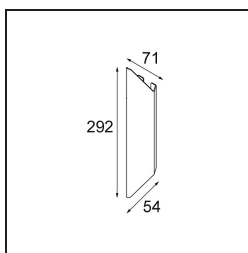

Date
Customer
Project
Type

Chival Wall Up/Down 292 2x LED 1800-3000K WD DALI/Push-Dim DI Champagne Brushed Anodised

Costituito da un'unica piastra plissettata, Chival presenta elementi di design e di raffinata artigianalità. La sua luce verticale ascendente e discendente è la naturale continuazione delle sue forme, ispirate agli stemmi medievali. Da solo, Chival è bello e senza tempo. Provane due o più insieme e scopri un sorprendente dialogo di ombre, luci e motivi.

Specifications

Materiale	13760541
Tipo di Sorgente	LED
Tipologia LED	BRIDGELUX WARMDIM 4W
Tecnologie LED	COB
CRI	Min. 95
Temperatura di colore della luce	1800-3000K (Warm Dim)
Vita utile	L90B10 @50.000 ore
Lampadina inclusa	Sì
Numero di fonte luminosa	2
Codice di flusso CIE	83 94 98 50 58
Binning (SDCM)	3
Direzione della luce	Diretta/Indiretta
Ottiche	Collimatore
Fascio misurato (°)	44,0
Volt in ingresso	230V
Luminaire power (W)	10,6
Classificazione elettrica	I
Grado IP	20
Test filo a caldo (°C)	960
Protocollo di regolazione (Dimmer)	DALI, Push-Dim
DALI Standard	DALI-2
Interno/Esterno	Interno
Applicazione	Parete
Montaggio	Superficie
Orientabilità	Not Applicable
Distanza dall'oggetto illuminato (m)	0,1
Colore primario & Finitura primaria	Champagne, Anodizzata Spazzolata
Peso lordo (g)	500,0
Flusso luminoso per lampade (lm)	500
Efficienza (lm/W)	47
Livello abbagliamento	28