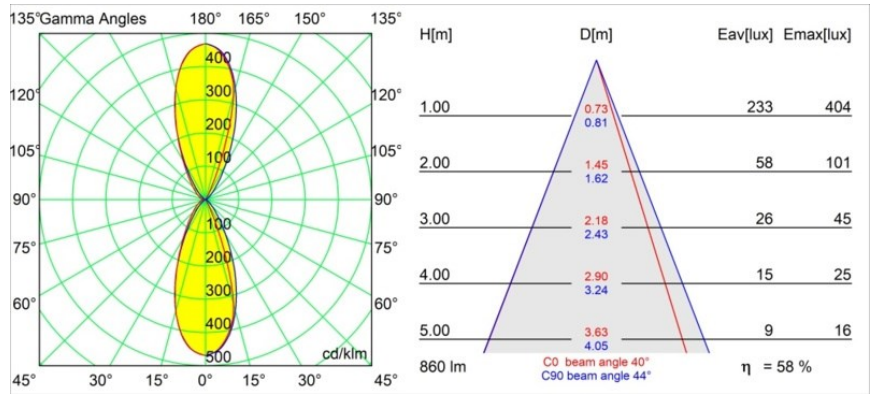

Chival Wall Up/Down 292 2x LED 1800-3000K WD DALI/Push-Dim DI Champagne Brushed Anodised

Die aus einem einzigen, gefalzten Blech geformte Chival besticht durch klares Design und raffinierte Handwerkskunst. Das vertikale Licht nach oben und unten ist eine natürliche Fortsetzung der Form, die durch mittelalterliche Wappen inspiriert wurde. Einzeln ist die Chival schön und zeitlos. Kombinieren Sie zwei oder mehr Exemplare und Sie werden sehen, wie ein Spiel aus Schatten, Licht und Mustern Gestalt annimmt.

Spezifikationen

Material	13760541
Typ der Lichtquelle	LED
LED Typ	BRIDGELUX WARMDIM 4W
LED-Technologie	COB-LED
CRI	Min. 95
Farbtemperatur	1800-3000K (Warm Dim)
Lebensdauer	L90B10 bei 50.000 Stunden
Leuchtmittel enthalten	Ja
Anzahl Lichtquellen	2
CIE-Fluxcode	83 94 98 50 58
Binning (SDCM)	3
Lichtrichtung	Aufwärts/Abwärts
Optik	Kollimator
Gemessene Abstrahlwinkel (°)	44,0
Eingangsspannung	230 V
Luminaire power (W)	10,6
Schutzklasse	I
Schutzart	20
Glühdrahtprüfung (°C)	960
Dimmprotokoll	DALI, Push-Dim
DALI Standard	DALI-2
Innen/Außen	Innen
Anwendung	Wand
Montage	Aufbau
Verstellbarkeit	Not Applicable
Abstand zum beleuchteten Objekt (m)	0,1
Primärfarbe & Primäres Finish	Champagner, Gebürstet und Eloxiert
Bruttogewicht (g)	500,0
Lichtstrom pro Lampe (lm)	500
Effizienz (lm/W)	47
UGR	28

TM30 & CRI Diagramm

Lichtverteilung und Lichtverteilungskurve

Diagramm