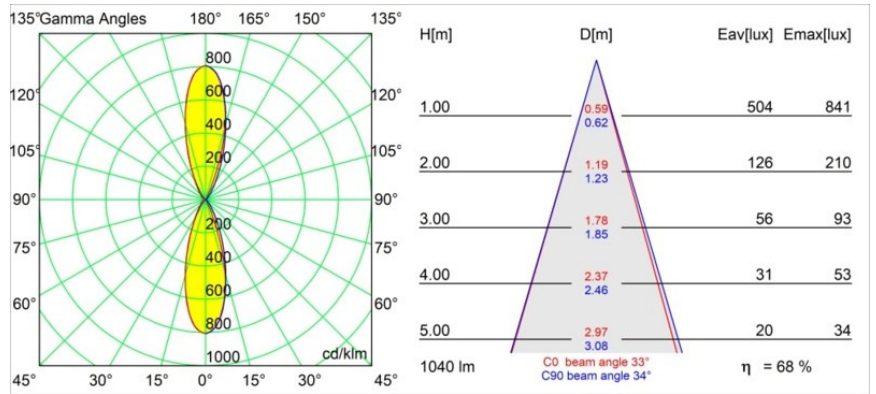

Datum
Kunde
Projekt
Art

Chival Wall Up/Down 292 2x LED 3000K DALI/Push-Dim DI Silver Bronze Brushed Anodised

Die aus einem einzigen, gefalzten Blech geformte Chival besticht durch klares Design und raffinierte Handwerkskunst. Das vertikale Licht nach oben und unten ist eine natürliche Fortsetzung der Form, die durch mittelalterliche Wappen inspiriert wurde. Einzeln ist die Chival schön und zeitlos. Kombinieren Sie zwei oder mehr Exemplare und Sie werden sehen, wie ein Spiel aus Schatten, Licht und Mustern Gestalt annimmt.

Spezifikationen

Material	13760484
Typ der Lichtquelle	LED
LED Typ	CREE 1304
LED-Technologie	COB-LED
CRI	Min. 90
Farbtemperatur	3000K
Lebensdauer	L90B10 bei 50.000 Stunden
Leuchtmittel enthalten	Ja
Anzahl Lichtquellen	2
CIE-Fluxcode	89 97 99 50 68
Binning (SDCM)	2
Lichtrichtung	Aufwärts/Abwärts
Optik	Kollimator
Gemessene Abstrahlwinkel (°)	34,0
Eingangsspannung	230 V
Luminaire power (W)	11,6
Schutzklasse	I
Schutzart	20
Glühdrahtprüfung (°C)	960
Dimmprotokoll	DALI, Push-Dim
DALI Standard	DALI-2
Innen/Außen	Innen
Anwendung	Wand
Montage	Aufbau
Verstellbarkeit	Not Applicable
Abstand zum beleuchteten Objekt (m)	0,1
Primärfarbe & Primäres Finish	Silber-Bronze, Gebürstet und Eloxier
Bruttogewicht (g)	485,0
Lichtstrom pro Lampe (lm)	709
Effizienz (lm/W)	61
UGR	26

TM30 & CRI Diagramm

Lichtverteilung und Lichtverteilungskurve

Diagramm