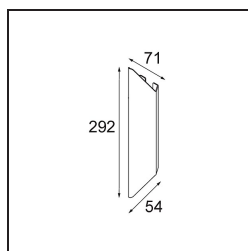

| |
|---------|
| Datum |
| Klant |
| Project |
| Soort |

Chival Wall Up/Down 292 2x LED 3000K DALI/Push-Dim DI Bronze Brushed Anodised

Specificaties

| | |
|-------------------------------------|--------------------------------|
| Materiaal | 13760482 |
| Type Lichtbron | LED |
| LED type | CREE 1304 |
| LED technologie | Led-COB |
| CRI | Min. 90 |
| Kleurtemperatuur | 3000K |
| Levensduur | L90B10 bij 50.000 Uur |
| Lamp inbegrepen | Ja |
| Aantal Lichtbronnen | 2 |
| CIE-fluxcode | 91 97 99 50 66 |
| Binning (SDCM) | 2 |
| Lichtrichting | Omhoog/Omlaag |
| Optisch | Collimator |
| Gemeten gradenbundel (°) | 34,0 |
| Ingangsspanning | 230 V |
| Luminaire power (W) | 11,6 |
| Elektriciteitsklasse | I |
| IP-klasse | 20 |
| Gloeidraadtest (°C) | 960 |
| Protocol Voor Dimmen | DALI, Pushdim |
| DALI Standard | DALI-2 |
| Binnen/Buiten | Binnen |
| Toepassing | Wand |
| Montage | Opbouw |
| Verstelbaarheid | Not Applicable |
| Afstand tot Verlicht Voorwerp (m) | 0,1 |
| Primaire Kleur & Primaire Afwerking | Brons, Geborsteld Geanodiseerd |
| Brutogewicht (g) | 485,0 |
| Lumenoutput per lampunit (lm) | 684 |
| Efficiëntie (lm/W) | 59 |
| UGR | 23 |