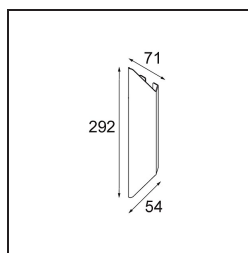

Date
Customer
Project
Type

Chival Wall Up/Down 292 2x LED 3000K DALI/Push-Dim DI Black Brushed Anodised

Costituito da un'unica piastra plissettata, Chival presenta elementi di design e di raffinata artigianalità. La sua luce verticale ascendente e discendente è la naturale continuazione delle sue forme, ispirate agli stemmi medievali. Da solo, Chival è bello e senza tempo. Provane due o più insieme e scopri un sorprendente dialogo di ombre, luci e motivi.

Specifications

Materiale	13760481
Tipo di Sorgente	LED
Tipologia LED	CREE 1304
Tecnologie LED	COB
CRI	Min. 90
Temperatura di colore della luce	3000K
Vita utile	L90B10 @50.000 ore
Lampadina inclusa	Sì
Numero di fonte luminosa	2
Codice di flusso CIE	92 98 99 50 65
Binning (SDCM)	2
Direzione della luce	Diretta/Indiretta
Ottiche	Collimatore
Fascio misurato (°)	34,0
Volt in ingresso	230V
Luminaire power (W)	11,6
Classificazione elettrica	I
Grado IP	20
Test filo a caldo (°C)	960
Protocollo di regolazione (Dimmer)	DALI, Push-Dim
DALI Standard	DALI-2
Interno/Esterno	Interno
Applicazione	Parete
Montaggio	Superficie
Orientabilità	Not Applicable
Distanza dall'oggetto illuminato (m)	0,1
Colore primario & Finitura primaria	Nero, Anodizzata Spazzolata
Peso lordo (g)	485,0
Flusso luminoso per lampade (lm)	671
Efficienza (lm/W)	58
Livello abbagliamento	23