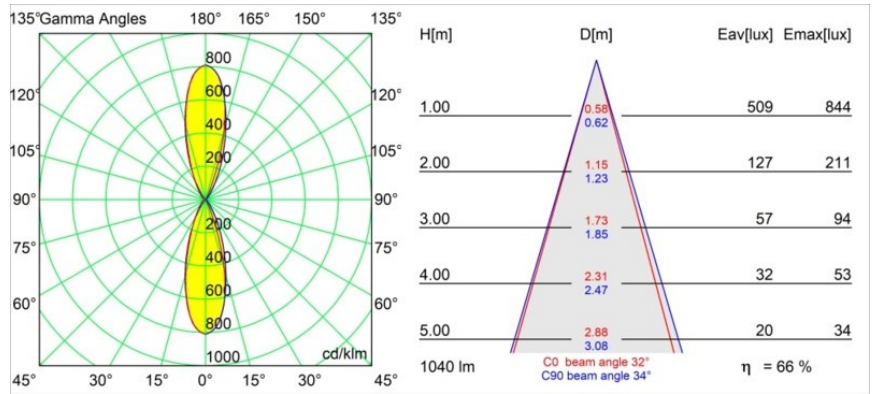

Chival Wall Up/Down 292 2x LED 3000K DALI/Push-Dim DI Black Chrome

Die aus einem einzigen, gefalzten Blech geformte Chival besticht durch klares Design und raffinierte Handwerkskunst. Das vertikale Licht nach oben und unten ist eine natürliche Fortsetzung der Form, die durch mittelalterliche Wappen inspiriert wurde. Einzeln ist die Chival schön und zeitlos. Kombinieren Sie zwei oder mehr Exemplare und Sie werden sehen, wie ein Spiel aus Schatten, Licht und Mustern Gestalt annimmt.

Spezifikationen

Material	13760480
Typ der Lichtquelle	LED
LED Typ	CREE 1304
LED-Technologie	COB-LED
CRI	Min. 90
Farbtemperatur	3000K
Lebensdauer	L90B10 bei 50.000 Stunden
Leuchtmittel enthalten	Ja
Anzahl Lichtquellen	2
CIE-Fluxcode	91 97 99 50 67
Binning (SDCM)	2
Lichtrichtung	Aufwärts/Abwärts
Optik	Kollimator
Gemessene Abstrahlwinkel (°)	34,0
Eingangsspannung	230 V
Luminaire power (W)	11,6
Schutzklasse	I
Schutzart	20
Glühdrahtprüfung (°C)	960
Dimmprotokoll	DALI, Push-Dim
DALI Standard	DALI-2
Innen/Außen	Innen
Anwendung	Wand
Montage	Aufbau
Verstellbarkeit	Not Applicable
Abstand zum beleuchteten Objekt (m)	0,1
Primärfarbe & Primäres Finish	Schwarz, Chrom
Bruttogewicht (g)	485,0
Lichtstrom pro Lampe (lm)	693
Effizienz (lm/W)	60
UGR	24

TM30 & CRI Diagramm

Lichtverteilung und Lichtverteilungskurve

Diagramm