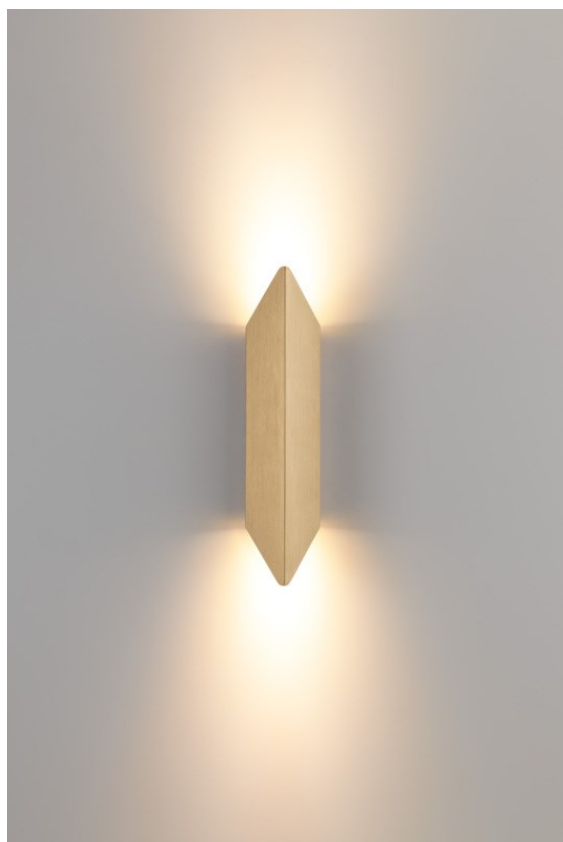

Datum
Klant
Project
Soort

Chival Wall Up/Down 292 2x LED 3000K DALI/Push-Dim DI Champagne Brushed Anodised

Chival wordt gevormd door een enkele, gevouwen plaat en toont een scherp design en verfijnd vakmanschap. Deze op- en neerwaartse verticale wandverlichting is een natuurlijke voortzetting van de vorm, die geïnspireerd is op middeleeuwse wapenschilden. Op z'n eentje is Chival prachtig en tijdloos. Probeer er twee of meer en je zal een dialoog zien van schaduw, licht en patronen.

Specificaties

Materiaal	13760441
Type Lichtbron	LED
LED type	CREE 1304
LED technologie	Led-COB
CRI	Min. 90
Kleurtemperatuur	3000K
Levensduur	L90B10 bij 50.000 Uur
Lamp inbegrepen	Ja
Aantal Lichtbronnen	2
CIE-fluxcode	88 96 99 50 69
Binning (SDCM)	2
Lichtrichting	Omhoog/Omlaag
Optisch	Collimator
Gemeten gradenbundel (°)	34,0
Ingangsspanning	230 V
Luminaire power (W)	11,6
Elektriciteitsklasse	I
IP-klasse	20
Gloeidraadtest (°C)	960
Protocol Voor Dimmen	DALI, Pushdim
DALI Standard	DALI-2
Binnen/Buiten	Binnen
Toepassing	Wand
Montage	Opbouw
Verstelbaarheid	Not Applicable
Afstand tot Verlicht Voorwerp (m)	0,1
Primaire Kleur & Primaire Afwerking	Champagne, Geborsteld Geanodiseerd
Brutogewicht (g)	485,0
Lumenoutput per lampunit (lm)	722
Efficiëntie (lm/W)	62
UGR	27