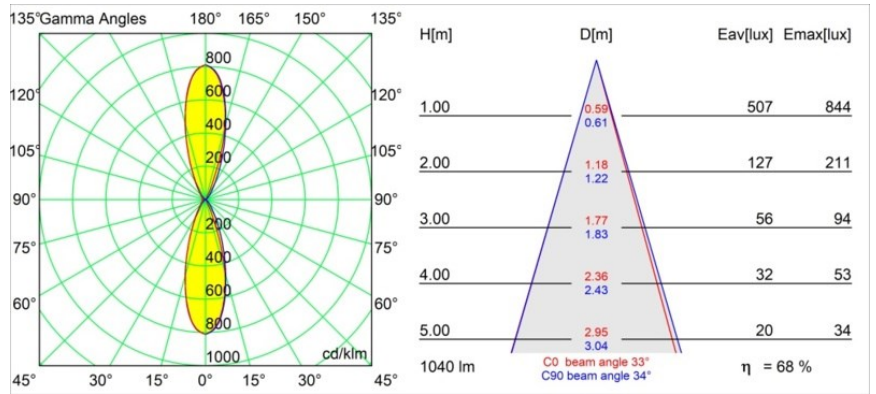

Datum
Kunde
Projekt
Art

Chival Wall Up/Down 292 2x LED 3000K DALI/Push-Dim DI Grey White Structure

Die aus einem einzigen, gefalzten Blech geformte Chival besticht durch klares Design und raffinierte Handwerkskunst. Das vertikale Licht nach oben und unten ist eine natürliche Fortsetzung der Form, die durch mittelalterliche Wappen inspiriert wurde. Einzeln ist die Chival schön und zeitlos. Kombinieren Sie zwei oder mehr Exemplare und Sie werden sehen, wie ein Spiel aus Schatten, Licht und Mustern Gestalt annimmt.

Spezifikationen

Material	13760436
Typ der Lichtquelle	LED
LED Typ	CREE 1304
LED-Technologie	COB-LED
CRI	Min. 90
Farbtemperatur	3000K
Lebensdauer	L90B10 bei 50.000 Stunden
Leuchtmittel enthalten	Ja
Anzahl Lichtquellen	2
CIE-Fluxcode	87 94 98 50 69
Binning (SDCM)	2
Lichtrichtung	Aufwärts/Abwärts
Optik	Kollimator
Gemessene Abstrahlwinkel (°)	34,0
Eingangsspannung	230 V
Luminaire power (W)	11,6
Schutzklasse	I
Schutzart	20
Glühdrahtprüfung (°C)	960
Dimmprotokoll	DALI, Push-Dim
DALI Standard	DALI-2
Innen/Außen	Innen
Anwendung	Wand
Montage	Aufbau
Verstellbarkeit	Not Applicable
Abstand zum beleuchteten Objekt (m)	0,1
Primärfarbe & Primäres Finish	Grau Weiß, Strukturiert
Bruttogewicht (g)	485,0
Lichtstrom pro Lampe (lm)	713
Effizienz (lm/W)	61
UGR	29

TM30 & CRI Diagramm

Lichtverteilung und Lichtverteilungskurve

Diagramm