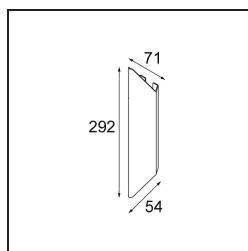

Date
Customer
Project
Type

Chival Wall Up/Down 292 2x LED 2700K DALI/Push-Dim DI Bronze Brushed Anodised

Costituito da un'unica piastra plissettata, Chival presenta elementi di design e di raffinata artigianalità. La sua luce verticale ascendente e discendente è la naturale continuazione delle sue forme, ispirate agli stemmi medievali. Da solo, Chival è bello e senza tempo. Provane due o più insieme e scopri un sorprendente dialogo di ombre, luci e motivi.

Specifications

Materiale	13760382
Tipo di Sorgente	LED
Tipologia LED	CREE 1304
Tecnologie LED	COB
CRI	Min. 90
Temperatura di colore della luce	2700K
Vita utile	L90B10 @50.000 ore
Lampadina inclusa	Sì
Numero di fonte luminosa	2
Codice di flusso CIE	91 97 99 50 66
Binning (SDCM)	2
Direzione della luce	Diretta/Indiretta
Ottiche	Collimatore
Fascio misurato (°)	34,0
Volt in ingresso	230V
Luminaire power (W)	11,6
Classificazione elettrica	I
Grado IP	20
Test filo a caldo (°C)	960
Protocollo di regolazione (Dimmer)	DALI, Push-Dim
DALI Standard	DALI-2
Interno/Esterno	Interno
Applicazione	Parete
Montaggio	Superficie
Orientabilità	Not Applicable
Distanza dall'oggetto illuminato (m)	0,1
Colore primario & Finitura primaria	Bronzo, Anodizzata Spazzolata
Peso lordo (g)	485,0
Flusso luminoso per lampade (lm)	684
Efficienza (lm/W)	59
Livello abbagliamento	23

TM30 & CRI diagram

Light distribution & beam diagram