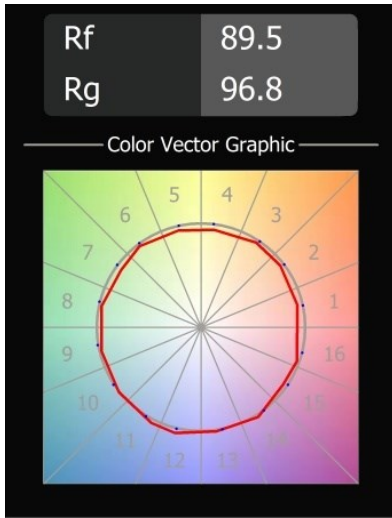

TM30 & CRI diagram