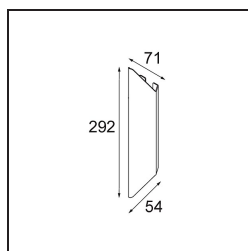

Datum
Klant
Project
Soort

*Chival Wall Up/Down 292 2x LED 2700K DALI/Push-Dim DI Black Chrome*

### Specificaties

Materiaal	13760380
Type Lichtbron	LED
LED type	CREE 1304
LED technologie	Led-COB
CRI	Min. 90
Kleurtemperatuur	2700K
Levensduur	L90B10 bij 50.000 Uur
Lamp inbegrepen	Ja
Aantal Lichtbronnen	2
CIE-fluxcode	91 97 99 50 67
Binning (SDCM)	2
Lichtrichting	Omhoog/Omlaag
Optisch	Collimator
Gemeten gradenbundel (°)	34,0
Ingangsspanning	230 V
Luminaire power (W)	11,6
Elektriciteitsklasse	I
IP-klasse	20
Gloeidraadtest (°C)	960
Protocol Voor Dimmen	DALI, Pushdim
DALI Standard	DALI-2
Binnen/Buiten	Binnen
Toepassing	Wand
Montage	Opbouw
Verstelbaarheid	Not Applicable
Afstand tot Verlicht Voorwerp (m)	0,1
Primaire Kleur & Primaire Afwerking	Zwart, Chroom
Brutogewicht (g)	485,0
Lumenoutput per lampunit (lm)	693
Efficiëntie (lm/W)	60
UGR	24